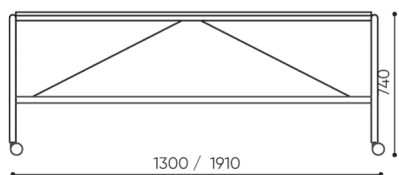

design:
Beata Wilk-Naskrę

**Webov str nky
produktu**
[Odkaz na webov
str nky](#)

bejot:

rozmiar

SNC TB 12L

12L

netto 27
brutto 32

18L

netto 35
brutto 38

SNC TB 12L/18L

Wymiary mają charakter orientacyjny i mogą się różnić w zależności od wybranej konfiguracji produktu. Zawsze spełnione są wymogi normy.

materi ly dostupn pro sb rku

Vrcholy