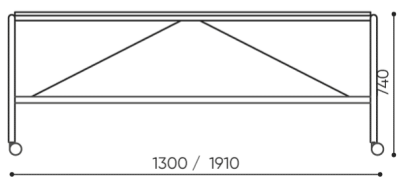

design:
Beata Wilk-Naskrę

**Webov str nky
produktu**
[Odkaz na webov
str nky](#)

bejot:

rozmiar

SNC TB 18L

12L

netto 27
brutto 32

18L

netto 35
brutto 38

SNC TB 12L/18L

Wymiary mają charakter orientacyjny i mogą się różnić w zależności od wybranej konfiguracji produktu. Zawsze spełnione są wymogi normy.

materi ly dostupn pro sb rku

Vrcholy