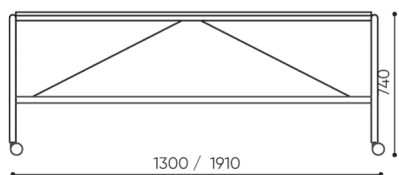

# rozmiary

## SNC TB 18L

12L

netto 27  
brutto 32

18L

netto 35  
brutto 38

SNC TB 12L/18L

Wymiary mają charakter orientacyjny i mogą się różnić w zależności od wybranej konfiguracji produktu. Zawsze spełnione są wymogi normy.