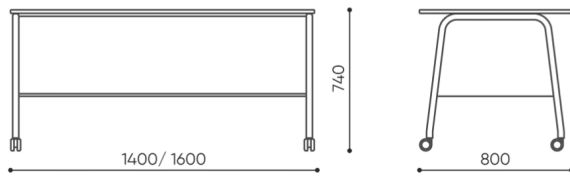

design:
Beata Wilk-Naskrę

**Webov str nky
produktu**
[Odkaz na webov
str nky](#)

bejot:

rozmiar

SNR DS 14/16L

	14L	16L
netto	28,5	31,5

SNR DS 14/16 L

Wymiary mają charakter orientacyjny i mogą się różnić w zależności od wybranej konfiguracji produktu. Zawsze spełnione są wymogi normy.