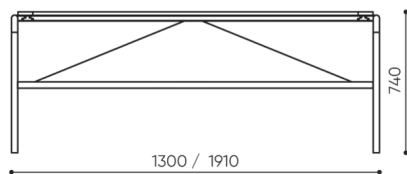

design:
Beata Wilk-Naskrę

**Webov str nky
produktu**
[Odkaz na webov
str nky](#)

bejot:

rozmiar

SNR TB 12L

12L		18L	
H: 760	1 szt.	H: 760	1 szt.
W: 720	St.	W: 720	St.
L: 1320	pc.	L: 1920	pc.

netto 27
brutto 32

netto 35
brutto 38

SNR TB 12L/18L

Wymiary mają charakter orientacyjny i mogą się różnić w zależności od wybranej konfiguracji produktu. Zawsze spełnione są wymogi normy.

materi ly dostupn pro sb rku

Vrcholy