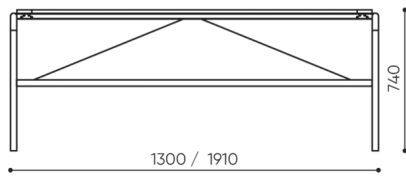

design:
Beata Wilk-Naskrę

**Webov str nky
produktu**
[Odkaz na webov
str nky](#)

bejot:

rozmiar

SNR TB 18L

12L		18L	
H: 760	1 szt.	H: 760	1 szt.
W: 720	St.	W: 720	St.
L: 1320	pc.	L: 1920	pc.
			
netto 27		netto 35	
brutto 32		brutto 38	

SNR TB 12L/18L

Wymiary mają charakter orientacyjny i mogą się różnić w zależności od wybranej konfiguracji produktu. Zawsze spełnione są wymogi normy.

materi ly dostupn pro sb rku

Vrcholy

Laminovan deska, Dubov p ekli ka