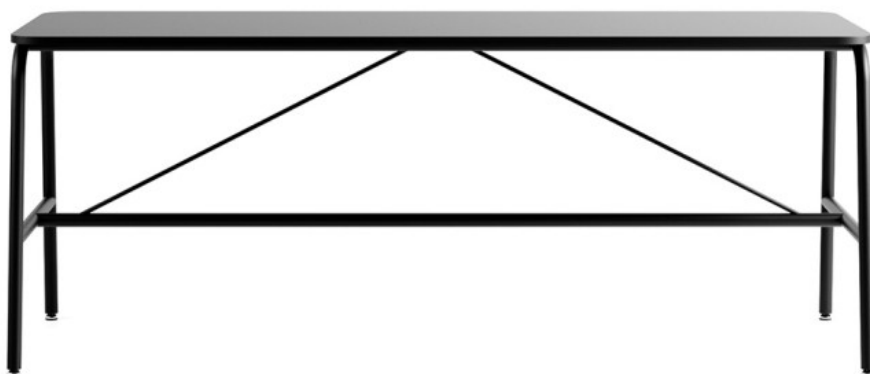

spin

SNR TB 18L

: produktov list

Rozmanit kolekce n bytku v loftov m stylu. Masivn d evo a ocel vytv ej jedine nou, syrovou atmosf ru, kter je ide ln pro modern kancel e. Vysok stoly a idle jsou ide ln volbou pro uspo d n bar a j delen. Díky aloun n m, m kk m sed k m n bytek zaujme nejen designem, ale i pohodl m.

design:
Beata Wilk-Naskrę

**Webov str nky
produktu**
[Odkaz na webov
str nky](#)

bejot:

rozmiar

SNR TB 18L

12L		18L	
H: 760	1 szt.	H: 760	1 szt.
W: 720	St.	W: 720	St.
L: 1320	pc.	L: 1920	pc.
			
netto 27		netto 35	
brutto 32		brutto 38	

SNR TB 12L/18L

Wymiary mają charakter orientacyjny i mogą się różnić w zależności od wybranej konfiguracji produktu. Zawsze spełnione są wymogi normy.

materi ly dostupn pro sb rku

Vrcholy

Laminovan deska, Dubov p ekli ka