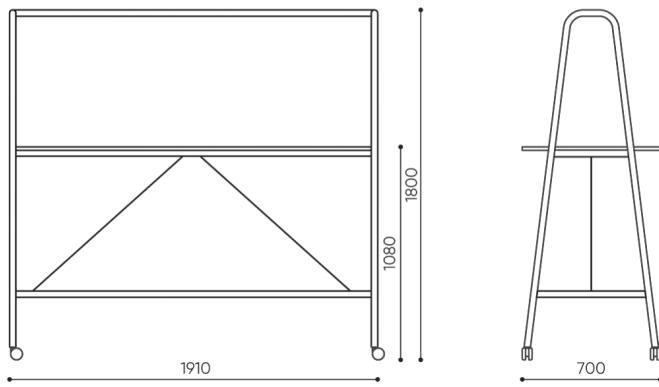

design:
Beata Wilk-Naskrę

**Webov str nky
produktu**
[Odkaz na webov
str nky](#)

bejot:

rozmiar

SNC OV 18H

netto 43
brutto 46

SNC OV 18H

- H** wysokość: wymiar gabarytowy
- W** szerokość gabarytowa
- L** głębokość gabarytowa

Wymiary mają charakter orientacyjny i mogą się różnić w zależności od wybranej konfiguracji produktu. Zawsze spełnione są wymagania normy.

materi ly dostupn pro sb rku

Vrcholy	Laminovan deska, Dubov pekli ka
Devo	Dubov masiv
Kov	Kov - pr kov lakovan