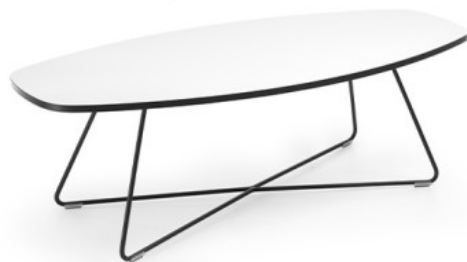

stoly:k va

TB 29 EP 1300

: produktov list

ada origin ln ch stol s mo nost p izp soben . M ete si vybrat tvar desky, barvu, v ku i design podstavce.

Popus te uzdu sv fantazii a vyberte si model, kter bude vyhovovat va im vlastn m po adavk m a specifick mu stylu interi ru.

design:
Bejot Development Team

**Webov str nky
produktu**
[Odkaz na webov
str nky](#)

bejot:

rozmiar

TB 29 EP 1300

TB 29 EP 1300

- H** wysokość: wymiar gabarytowy
- W** szerokość gabarytowa
- L** głębokość gabarytowa

Wymiary mają charakter orientacyjny i mogą się różnić w zależności od wybranej konfiguracji produktu. Zawsze spełnione są wymagania normy.

materi ly dostupn pro sb rku

Vrcholy

Laminovan deska

Devo

Dubov masiv