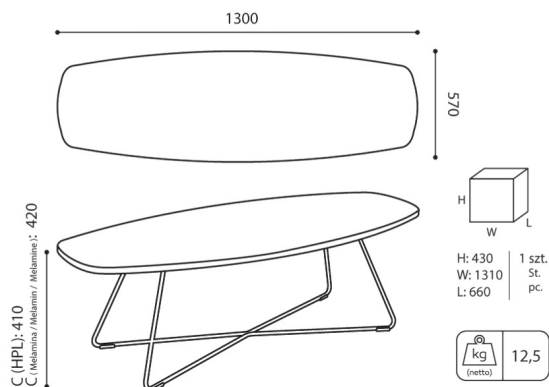

design:
Bejot Development Team

**Webov str nky
produktu**
[Odkaz na webov
str nky](#)

bejot:

rozmiar

TB 29 EP 1300

TB 29 EP 1300

- H** wysokość: wymiar gabarytowy
- W** szerokość gabarytowa
- L** głębokość gabarytowa

Wymiary mają charakter orientacyjny i mogą się różnić w zależności od wybranej konfiguracji produktu. Zawsze spełnione są wymagania normy.

materi ly dostupn pro sb rku

Vrcholy

Laminovan deska

Devo

Dubov masiv