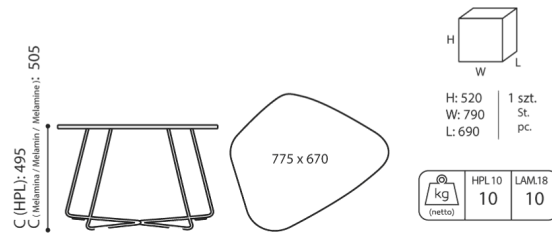

# rozmiar

TB 29 L

TB 29 L

**H** wysokość: wymiar gabarytowy

**W** szerokość gabarytowa

**L** głębokość gabarytowa

Wymiary mają charakter orientacyjny i mogą się różnić w zależności od wybranej konfiguracji produktu. Zawsze spełnione są wymagania normy.