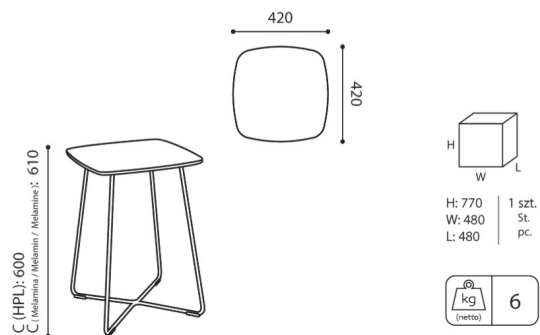

# rozmiary

## TB 29 SQ 420

TB 29 SQ 420

- H** wysokość: wymiar gabarytowy
- W** szerokość gabarytowa
- L** głębokość gabarytowa

Wymiary mają charakter orientacyjny i mogą się różnić w zależności od wybranej konfiguracji produktu. Zawsze spełnione są wymagania normy.