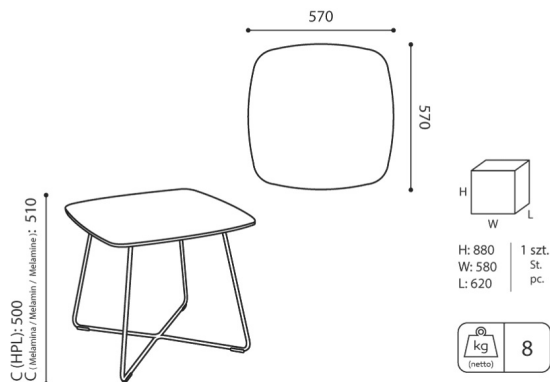

design:
Bejot Development Team

**Webov str nky
produktu**
[Odkaz na webov
str nky](#)

bejot:

rozmiary

TB 29 SQ 570

TB 29 SQ 570

- H** wysokość: wymiar gabarytowy
- W** szerokość gabarytowa
- L** głębokość gabarytowa

Wymiary mają charakter orientacyjny i mogą się różnić w zależności od wybranej konfiguracji produktu. Zawsze spełnione są wymagania normy.

materi ly dostupn pro sb rku

Vrcholy

Laminovan deska

Devo

Dubov masiv