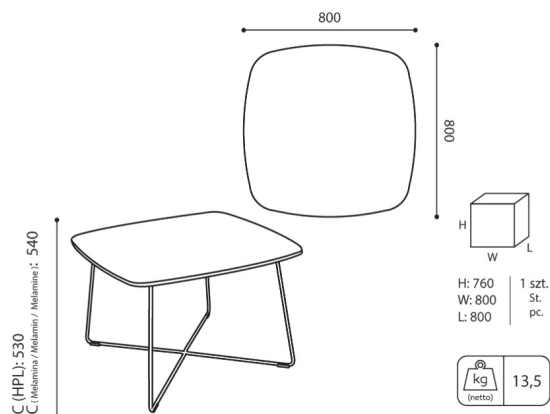

design:
Bejot Development Team

**Webov str nky
produktu**
[Odkaz na webov
str nky](#)

bejot:

rozmiary

TB 29 SQ 800

TB 29 SQ 800

- H** wysokość: wymiar gabarytowy
- W** szerokość gabarytowa
- L** głębokość gabarytowa

Wymiary mają charakter orientacyjny i mogą się różnić w zależności od wybranej konfiguracji produktu. Zawsze spełnione są wymagania normy.

materi ly dostupn pro sb rku

Vrcholy

Laminovan deska

Devo

Dubov masiv