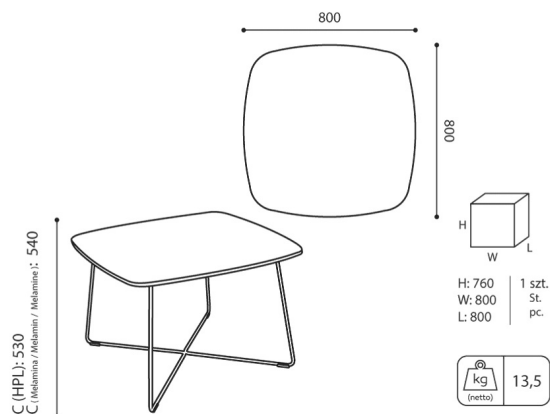

design:
Bejot Development Team

**Webov str nky
produktu**
[Odkaz na webov
str nky](#)

bejot:

rozmiary

TB 29 SQ 800

TB 29 SQ 800

- H** wysokość: wymiar gabarytowy
- W** szerokość gabarytowa
- L** głębokość gabarytowa

Wymiary mają charakter orientacyjny i mogą się różnić w zależności od wybranej konfiguracji produktu. Zawsze spełnione są wymagania normy.

materi ly dostupn pro sb rku

Vrcholy

Laminovan deska

D evo

Dubov masiv