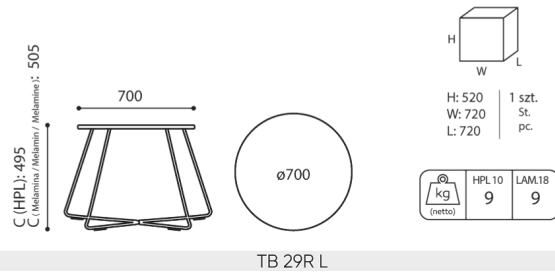

# rozmiar

## TB 29R L

- H** wysokość: wymiar gabarytowy
- W** szerokość gabarytowa
- L** głębokość gabarytowa

Wymiary mają charakter orientacyjny i mogą się różnić w zależności od wybranej konfiguracji produktu. Zawsze spełnione są wymagania normy.