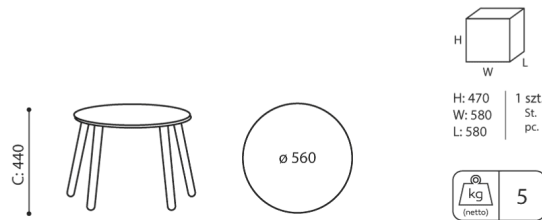

design:
Bejot Development Team

**Webov str nky
produktu**
[Odkaz na webov
str nky](#)

bejot:

rozmiar

TB W 74H

TB W 740 H

H wysokość: wymiar gabarytowy

W szerokość gabarytowa

L głębokość gabarytowa

Wymiary mają charakter orientacyjny i mogą się różnić w zależności od wybranej konfiguracji produktu. Zawsze spełnione są wymagania normy.

bejot:stoly:k va

materi ly dostupn pro sb rku