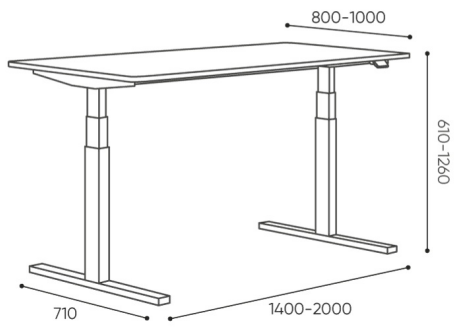

tabulky:hr

TB HR

: produktov list

Navr eno s ohledem na pohyb a flexibilitu. Jednoduch a rychl elektrick nastaven podporuje ast zm ny polohy, co zvy uje energii a produktivitu.

design:
Bejot Development Team

Webov str nky
produktu
[Odkaz na webov
str nky](#)

bejot:

rozm ry

TB HR

waga samej konstrukcji
weight of the base itself
Gewicht der Gestell selbst

netto 26
brutto 29

TB HR

Rozm ry jsou pouze informativn a mohou se li it v z vislosti na zvolen konfiguraci produktu. Po adavky normy jsou v dy spln ny.