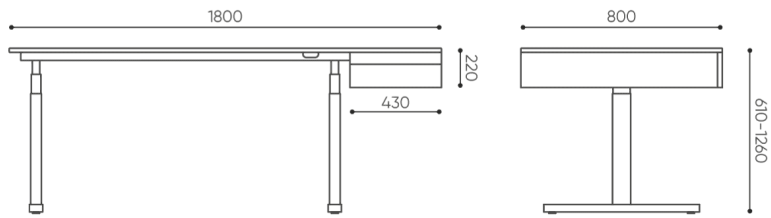

# tabulky:hr

TB HRP 18

: produktov list

Navr eno s ohledem na pohyb a flexibilitu. Jednoduch a rychl elektrick nastaven podporuje ast zm ny polohy, co zvy uje energii a produktivitu.

**design:**  
Bejot Development Team

# rozm ry

TB HRP 18

TB HRP 18 D80

Rozm ry jsou pouze informativn a mohou se li it v z vislosti na zvolen konfiguraci produktu. Po adavky normy jsou v dy spln ny.