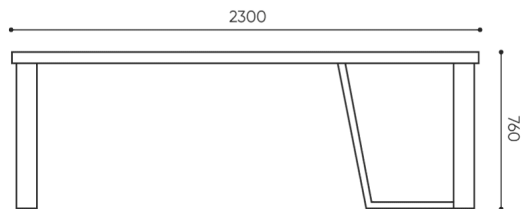

design:

Bejot Development Team

**Webov str nky
produktu**

[Odkaz na webov
str nky](#)

bejot:

rozmiary

TB CONF3

TB CONF3

H: 770 | 1 szt.
W: 1130 | St.
L: 3030 | pc.

netto 120
brutto 130

TB CONF2

H: 770 | 1 szt.
W: 1130 | St.
L: 2330 | pc.

netto 100
brutto 110

bejot:tabulky:konference:

- H** wysokość: wymiar gabarytowy
- W** szerokość gabarytowa
- L** głębokość gabarytowa

Wymiary mają charakter orientacyjny i mogą się różnić w zależności od wybranej konfiguracji produktu. Zawsze spełnione są wymagania normy.

materi ly dostupn pro sb rku

Vrcholy

Dubov masiv - horn st