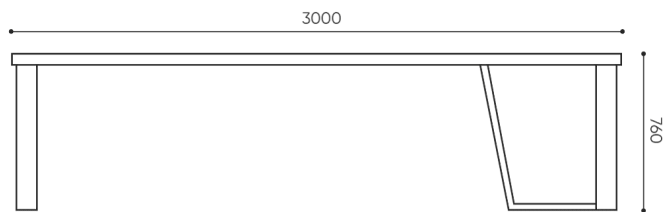

design:

Bejot Development Team

**Webov str nky
produktu**

[Odkaz na webov
str nky](#)

bejot:

rozmiary

TB CONF3

TB CONF3

H: 770 | 1 szt.
W: 1130 | St.
L: 3030 | pc.

netto 120
brutto 130

TB CONF2

H: 770 | 1 szt.
W: 1130 | St.
L: 2330 | pc.

netto 100
brutto 110

bejot:tabulky:konference:

- H** wysokość: wymiar gabarytowy
- W** szerokość gabarytowa
- L** głębokość gabarytowa

Wymiary mają charakter orientacyjny i mogą się różnić w zależności od wybranej konfiguracji produktu. Zawsze spełnione są wymagania normy.

materi ly dostupn pro sb rku

Vrcholy

Dubov masiv - horn st