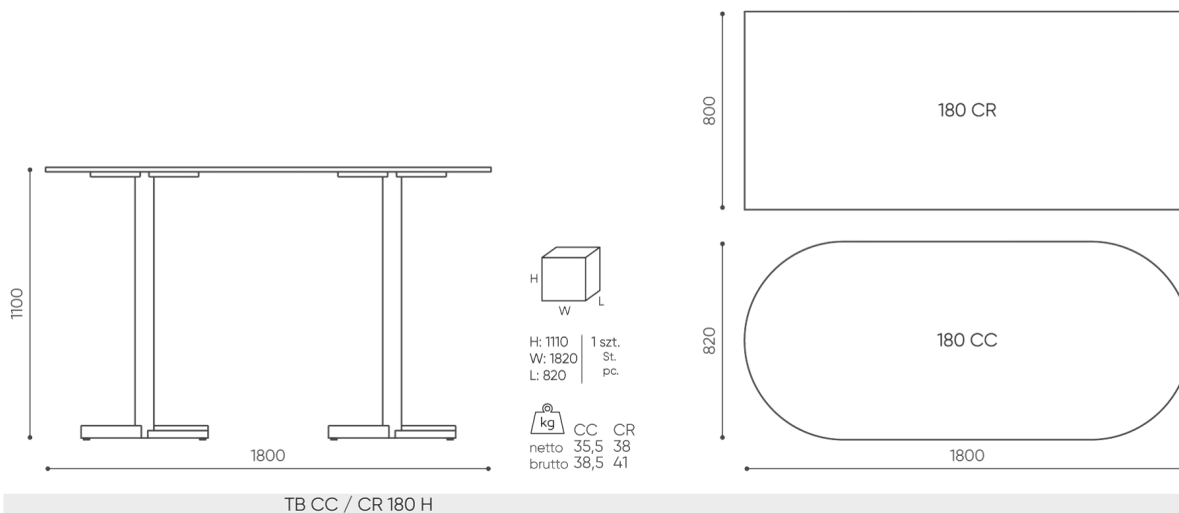

tabulky:cross

TB CC/CR 180H

: produktov list

Stoly s v rznou kombinac industri ln ho charakteru, p irozen ho tepla a v estrann ho vyu it .

Tyto designov stoly se skv le hod do kav ren, j delen nebo ob vac ch prostor a dodaj jim jedine n styl a funk nost.

D ky dv ma v k m je lze pou t jako standardn i barov stoly.

design:
Bejot Development Team

**Webov str nky
produktu**
[Odkaz na webov
str nky](#)

bejot:

rozmiar

TB CC/CR 180H

- H** wysokość: wymiar gabarytowy
- W** szerokość gabarytowa
- L** głębokość gabarytowa

Wymiary mają charakter orientacyjny i mogą się różnić w zależności od wybranej konfiguracji produktu. Zawsze spełnione są wymagania normy.

materi ly dostupn pro sb rku

Vrcholy

Laminovan deska, Dubov p ekli ka