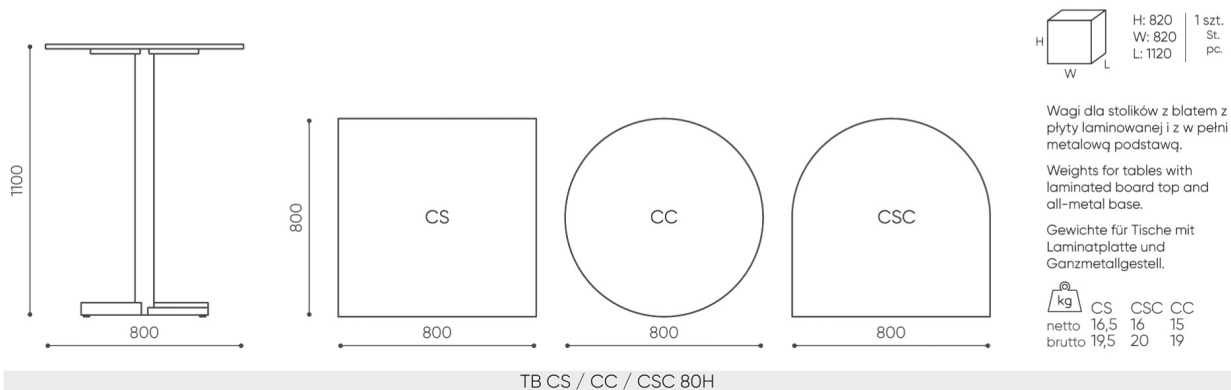

# tabulky:cross

TB CC/CS/CSC 80H

: produktov list

Stoly s v rznou kombinac industri ln ho charakteru, p irozen ho tepla a v estrann ho vyu it .

Tyto designov stoly se skv le hod do kav ren, j delen nebo ob vac ch prostor a dodaj jim jedine n styl a funk nost.

D ky dv ma v k m je lze pou t jako standardn i barov stoly.

**design:**  
**Bejot Development Team**

**Webov str nky  
produktu**  
[Odkaz na webov  
str nky](#)

# rozmiar

## TB CC/CS/CSC 80H

**H** wysokość: wymiar gabarytowy

**W** szerokość gabarytowa

**L** głębokość gabarytowa

Wymiary mają charakter orientacyjny i mogą się różnić w zależności od wybranej konfiguracji produktu. Zawsze spełnione są wymagania normy.