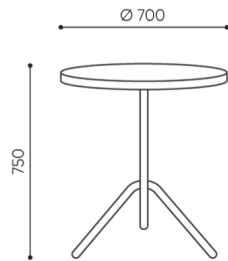

# rozmiar

TB OU 70L

H: 1180  
W: 840  
L: 530

1 szt.  
St.  
pc.

netto 16  
brutto 19

TB OU 70L

Wymiary mają charakter orientacyjny i mogą się różnić w zależności od wybranej konfiguracji produktu. Zawsze spełnione są wymogi normy.