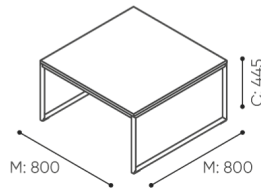

design:
Bejot Development Team

**Webov str nky
produktu**
[Odkaz na webov
str nky](#)

bejot:

rozmiary

TB SM H

H: 830 | 1 szt.
W: 800 | St.
L: 500 | pc.

netto 15
brutto 18

TB SM H

H wysokość: wymiar gabarytowy

W szerokość gabarytowa

L głębokość gabarytowa

Wymiary mają charakter orientacyjny i mogą się różnić w zależności od wybranej konfiguracji produktu. Zawsze spełnione są wymagania normy.