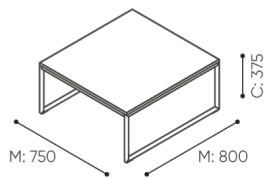

design:
Bejot Development Team

**Webov str nky
produktu**
[Odkaz na webov
str nky](#)

bejot:

rozmiar

TB SM L

H: 830 | 1 szt.
W: 800 | St.
L: 500 | pc.

netto 14
brutto 17

TB SM L

H wysokość: wymiar gabarytowy

W szerokość gabarytowa

L głębokość gabarytowa

Wymiary mają charakter orientacyjny i mogą się różnić w zależności od wybranej konfiguracji produktu. Zawsze spełnione są wymagania normy.