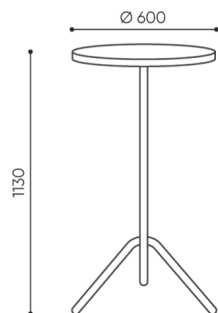

**Webová stránka
produktu**
[Odkaz na webovou
stránku](#)

bejot:

rozmiar

TB OU 60H

H: 1290
W: 650
L: 600

1 szt.
St.
pc.

netto 15
brutto 18

TB OU 60H

bejot:tabulky:out

- A wysokość siedziska: wymiar gabarytowy
- B wysokość siedziska: pomiar zgodny z normą PN EN 1335-1
- C wysokość fotela
- D wysokość oparcia
- F szerokość gabarytowa fotela/ krzyżaka
- G szerokość siedziska
- H szerokość oparcia
- I szerokość między podłokietnikami
- K wysokość od podłogi do podłokietnika
- L długość oparcia
- M głębokość gabarytowa fotela
- N głębokość siedziska

Wymiary mają charakter orientacyjny i mogą się różnić w zależności od wybranej konfiguracji produktu. Zawsze spełnione są wymagania normy.

materi ly dostupn pro sb rku

Kov

Kovov stoly OUT