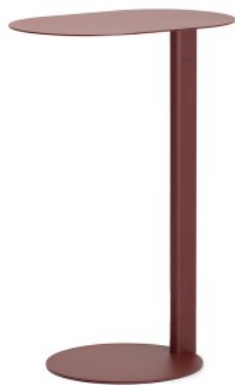

tabulky:ovall

TB OA M H

: produktov list

Stoly Ovall, ktor navrhl Kasper Mose, v sob spojij d nskou jednoduchost, funk nost a minimalismus. Nezev Ovall odkazuje na elegantn linie a jednoduch , ale rafinovan tvar, ktor zapad do minimalistick ho konceptu, jen upout v pozornost svou jednoduchost .

Kolekce zahrnuje ty i modely pomocn ch stolk ve dvou v k ch a s r zn mi deskami.

design:
Kasper Mose

**Webov str nky
produktu**
[Odkaz na webov
str nky](#)

bejot:

rozm ry

TB OA M H

TB OA M H

Rozm ry jsou pouze informativn a mohou se li it v z vislosti na zvolen konfiguraci produktu. Po adavky normy jsou v dy spln ny.