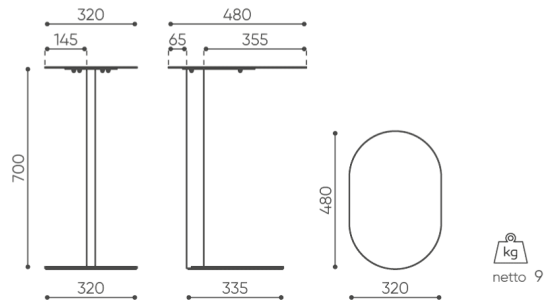

Kolekce zahrnuje ty i modely pomocn ch stolk ve dvou v k ch a s r zn mi deskami.

design:
Kasper Mose

**Webov str nky
produktu**
[Odkaz na webov
str nky](#)

bejot:

rozm ry

TB OA M H

TB OA M H

Rozm ry jsou pouze informativn a mohou se li it v z vislosti na zvolen konfiguraci produktu. Po adavky normy jsou v dy spln ny.