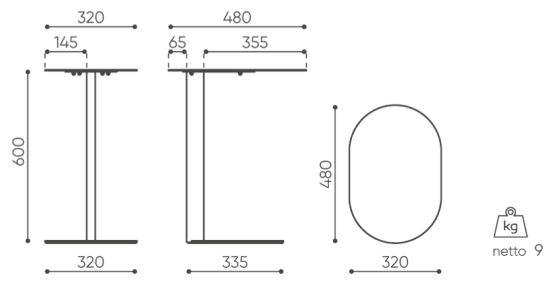

Kolekcia zahŕňa tiež modely pomocných stolov v dvoch veľkostiach a s rôznymi deskami.

**design:**  
**Kasper Mose**

**Webová stránka produktu**  
[Odkaz na webovú stránku](#)

# rozm ry

TB OA M L

TB OA M L

Rozm ry jsou pouze informativn a mohou se li it v z vislosti na zvolen konfiguraci produktu. Po adavky normy jsou v dy spln ny.

bejot:tabulky:ovall