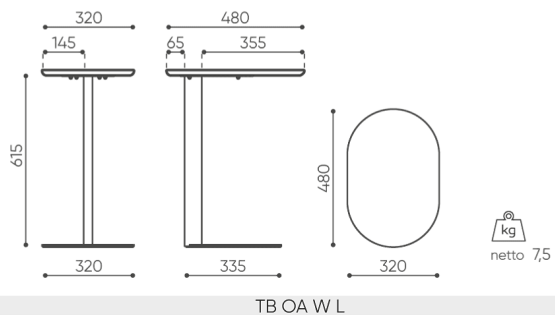

Kolekcia zahŕňa tiež modely pomocných stolčekov v dvoch veľkostiach a s rôznymi deskami.

design:
Kasper Mose

Webová stránka produktu
[Odkaz na webovú stránku](#)

bejot:

rozm ry

TB OA W L

Rozm ry jsou pouze informativn a mohou se li it v z vislosti na zvolen konfiguraci produktu. Po adavky normy jsou v dy spln ny.