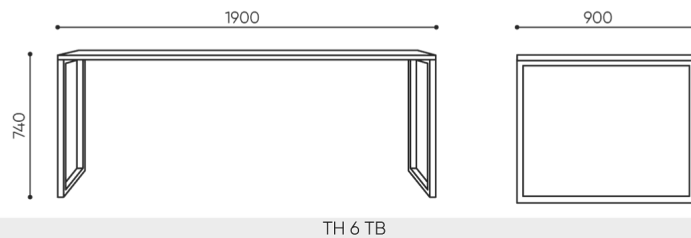

# rozmiar

TH 6 G2

bejot: domek na strom

**H** wysokość: wymiar gabarytowy

**W** szerokość gabarytowa

**L** głębokość gabarytowa

Wymiary mają charakter orientacyjny i mogą się różnić w zależności od wybranej konfiguracji produktu. Zawsze spełnione są wymagania normy.