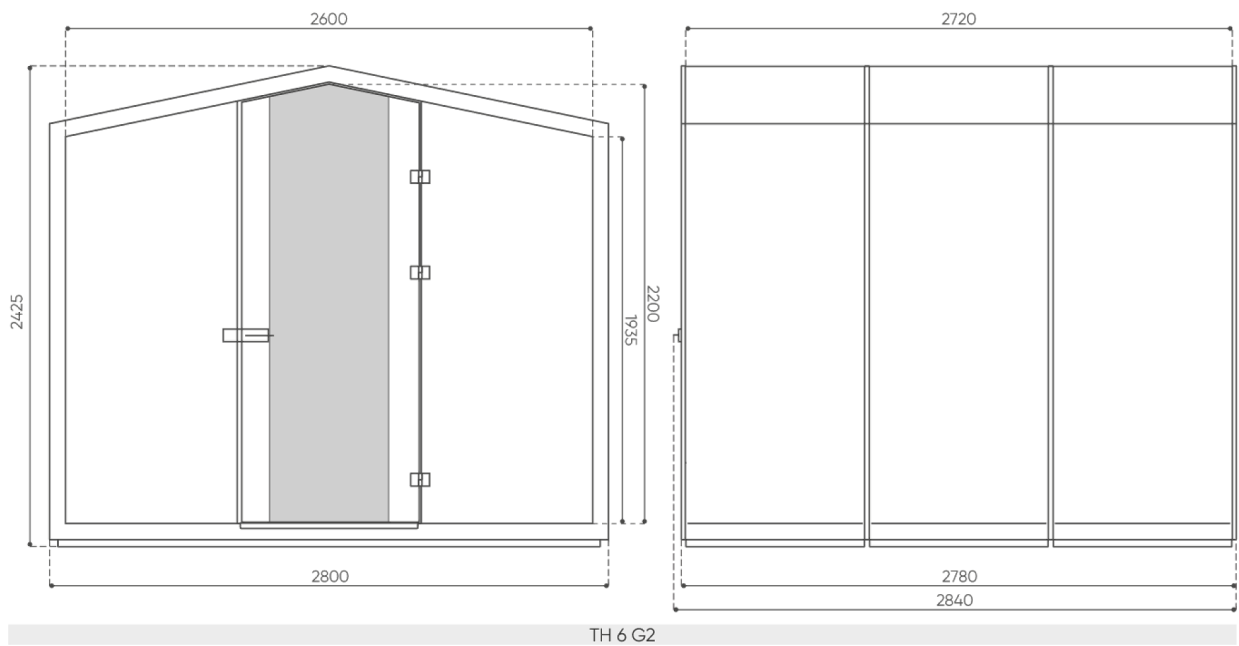

# rozmiar

TH 6 G2

bejot: domek na strom

**H** wysokość: wymiar gabarytowy

**W** szerokość gabarytowa

**L** głębokość gabarytowa

Wymiary mają charakter orientacyjny i mogą się różnić w zależności od wybranej konfiguracji produktu. Zawsze spełnione są wymagania normy.