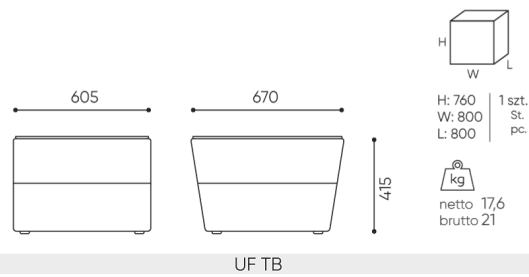

design:
Paweł Grajkowski

**Webov stránky
produktu**
[Odkaz na webov
stránky](#)

bejot:

rozmiary

UF TB

H wysokość: wymiar gabarytowy

W szerokość gabarytowa

L głębokość gabarytowa

Wymiary mają charakter orientacyjny i mogą się różnić w zależności od wybranej konfiguracji produktu. Zawsze spełnione są wymagania normy.

materi ly dostupn pro sb rku

1 cenov skupina	log
Cenov skupina 2	Alja ka, Alpa, Cura
Cenov skupina 3	Ally, Ally-Studio Design, Alpa-Studio Design, Cura-Studio Design, Oceanic
Vrcholy	Laminovan deska