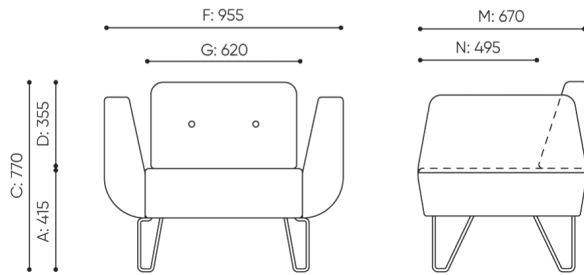

design:
Paweł Grajkowski

**Webová stránka
produktu**
[Odkaz na webovou
stránku](#)

bejot:

rozmiar

UF 12

H: 690 | 1 szt.
W: 960 | St.
L: 800 | pc.

netto 29,5
brutto 34

UF 121

- A wysokość siedziska: wymiar gabarytowy
- B wysokość siedziska
- C wysokość : wymiar gabarytowy
- D wysokość oparcia
- F szerokość gabarytowa
- G szerokość siedziska
- H szerokość oparcia
- K wysokość od podłogi do podłokietnika
- M głębokość gabarytowa
- N głębokość siedziska

Wymiary mają charakter orientacyjny i mogą się różnić w zależności od wybranej konfiguracji produktu. Zawsze spełnione są wymagania normy.

materi ly dostupn pro sb rku

1 cenov skupina	Dluhopisy, Fenno, Keimo, log, Sawana
Cenov skupina 2	Alja ka, Alpa, Charles, Charles - Studio Design, Cura, Pastel, Roccia, Valencia
Cenov skupina 3	Ally, Ally-Studio Design, Alpa-Studio Design, Blazer, Cura-Studio Design, Easy , Oceanic, Silvertex , Silvertex - Designov studio, Synergie, Synergie - Designov studio, Valencia - Designov studio
Cenov skupina 4	Oceanic-Studio Design, Remix - Designov studio
Cenov skupina 5	Steelcut Trio 3 - Studio Design
K e	K e
Vrcholy	Laminovan deska
D evo	Dubov masiv
Kov	Kov - pr kov lakovan