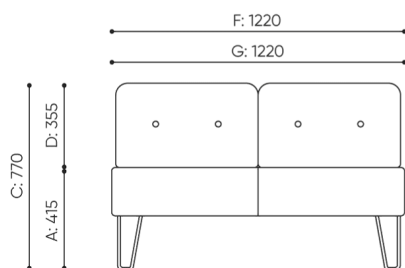

design:
Paweł Grajkowski

**Webové stránky
produktu**
[Odkaz na webové
stránky](#)

bejot:

rozmiary

UF 20

H: 690 | 1 szt.
W: 1240 | St.
L: 430 | pc.

netto 24
brutto 27

UF 2000

H: 690 | 1 szt.
W: 1240 | St.
L: 800 | pc.

netto 32
brutto 36

UF 2011

- A wysokość siedziska: wymiar gabarytowy
- B wysokość siedziska
- C wysokość : wymiar gabarytowy
- D wysokość oparcia
- F szerokość gabarytowa
- G szerokość siedziska
- H szerokość oparcia
- K wysokość od podłogi do podłokietnika
- M głębokość gabarytowa
- N głębokość siedziska

Wymiary mają charakter orientacyjny i mogą się różnić w zależności od wybranej konfiguracji produktu. Zawsze spełnione są wymagania normy.

materi ly dostupn pro sb rku

1 cenov skupina	Dluhopisy, Fenno, Keimo, log, Sawana
Cenov skupina 2	Alja ka, Alpa, Charles, Charles - Studio Design, Cura, Pastel, Roccia, Valencia
Cenov skupina 3	Ally, Ally-Studio Design, Alpa-Studio Design, Blazer, Cura-Studio Design, Easy , Oceanic, Silvertex , Silvertex - Designov studio, Synergie, Synergie - Designov studio, Valencia - Designov studio
Cenov skupina 4	Oceanic-Studio Design, Remix - Designov studio
Cenov skupina 5	Steelcut Trio 3 - Studio Design
K e	K e
Vrcholy	Laminovan deska
D evo	Dubov masiv
Kov	Kov - pr kov lakovan