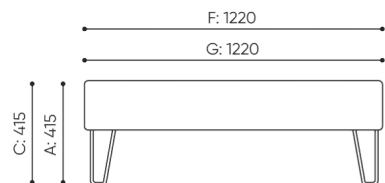

design:
Paweł Grajkowski

**Webové stránky
produktu**
[Odkaz na webové
stránky](#)

bejot:

rozmiary

UF 20

H: 690 | 1 szt.
W: 1240 | St.
L: 430 | pc.

netto 24
brutto 27

UF 2000

H: 690 | 1 szt.
W: 1240 | St.
L: 800 | pc.

netto 32
brutto 36

UF 2011

- A wysokość siedziska: wymiar gabarytowy
- B wysokość siedziska
- C wysokość : wymiar gabarytowy
- D wysokość oparcia
- F szerokość gabarytowa
- G szerokość siedziska
- H szerokość oparcia
- K wysokość od podłogi do podłokietnika
- M głębokość gabarytowa
- N głębokość siedziska

Wymiary mają charakter orientacyjny i mogą się różnić w zależności od wybranej konfiguracji produktu. Zawsze spełnione są wymagania normy.

materi ly dostupn pro sb rku

1 cenov skupina	Dluhopisy, Fenno, Keimo, log, Sawana
Cenov skupina 2	Alja ka, Alpa, Charles, Charles - Studio Design, Cura, Pastel, Roccia, Valencia
Cenov skupina 3	Ally, Ally-Studio Design, Alpa-Studio Design, Blazer, Cura-Studio Design, Easy , Oceanic, Silvertex , Silvertex - Designov studio, Synergie, Synergie - Designov studio, Valencia - Designov studio
Cenov skupina 4	Oceanic-Studio Design, Remix - Designov studio
Cenov skupina 5	Steelcut Trio 3 - Studio Design
K e	K e
Vrcholy	Laminovan deska
D evo	Dubov masiv
Kov	Kov - pr kov lakovan