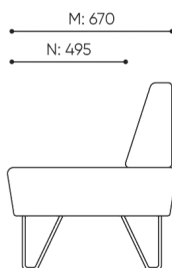

design:
Paweł Grajkowski

**Webové stránky
produktu**
[Odkaz na webové
stránky](#)

bejot:

rozmiary

UF 20

H: 690 | 1 szt.
W: 1240 | St.
L: 430 | pc.

netto 24
brutto 27

UF 2000

H: 690 | 1 szt.
W: 1240 | St.
L: 800 | pc.

netto 32
brutto 36

UF 2011

- A wysokość siedziska: wymiar gabarytowy
- B wysokość siedziska
- C wysokość : wymiar gabarytowy
- D wysokość oparcia
- F szerokość gabarytowa
- G szerokość siedziska
- H szerokość oparcia
- K wysokość od podłogi do podłokietnika
- M głębokość gabarytowa
- N głębokość siedziska

Wymiary mają charakter orientacyjny i mogą się różnić w zależności od wybranej konfiguracji produktu. Zawsze spełnione są wymagania normy.

materi ly dostupn pro sb rku

1 cenov skupina	Dluhopisy, Fenno, Keimo, log, Sawana
Cenov skupina 2	Alja ka, Alpa, Charles, Charles - Studio Design, Cura, Pastel, Roccia, Valencia
Cenov skupina 3	Ally, Ally-Studio Design, Alpa-Studio Design, Blazer, Cura-Studio Design, Easy , Oceanic, Silvertex , Silvertex - Designov studio, Synergie, Synergie - Designov studio, Valencia - Designov studio
Cenov skupina 4	Oceanic-Studio Design, Remix - Designov studio
Cenov skupina 5	Steelcut Trio 3 - Studio Design
K e	K e
Vrcholy	Laminovan deska
D evo	Dubov masiv
Kov	Kov - pr kov lakovan