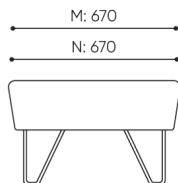

design:
Paweł Grajkowski

**Webové stránky
produktu**
[Odkaz na webové
stránky](#)

bejot:

rozmiary

UF 20

H: 690 | 1 szt.
W: 1240 | St.
L: 430 | pc.

netto 24
brutto 27

UF 2000

H: 690 | 1 szt.
W: 1240 | St.
L: 800 | pc.

netto 32
brutto 36

UF 2011

- A wysokość siedziska: wymiar gabarytowy
- B wysokość siedziska
- C wysokość : wymiar gabarytowy
- D wysokość oparcia
- F szerokość gabarytowa
- G szerokość siedziska
- H szerokość oparcia
- K wysokość od podłogi do podłokietnika
- M głębokość gabarytowa
- N głębokość siedziska

Wymiary mają charakter orientacyjny i mogą się różnić w zależności od wybranej konfiguracji produktu. Zawsze spełnione są wymagania normy.

materi ly dostupn pro sb rku

1 cenov skupina	Dluhopisy, Fenno, Keimo, log, Sawana
Cenov skupina 2	Alja ka, Alpa, Charles, Charles - Studio Design, Cura, Pastel, Roccia, Valencia
Cenov skupina 3	Ally, Ally-Studio Design, Alpa-Studio Design, Blazer, Cura-Studio Design, Easy , Oceanic, Silvertex , Silvertex - Designov studio, Synergie, Synergie - Designov studio, Valencia - Designov studio
Cenov skupina 4	Oceanic-Studio Design, Remix - Designov studio
Cenov skupina 5	Steelcut Trio 3 - Studio Design
K e	K e
Vrcholy	Laminovan deska
D evo	Dubov masiv
Kov	Kov - pr kov lakovan