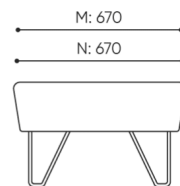

design:
Paweł Grajkowski

**Webová stránka
produktu**
[Odkaz na webovou
stránku](#)

bejot:

rozmiary

UF 30

H: 690 | 1 szt.
W: 1840 | St.
L: 430 | pc

kg
netto 34
brutto 38

UF 30000

H: 690 | 1 szt.
W: 1840 | St.
L: 800 | pc

kg
netto 45
brutto 49

UF 30111

- A wysokość siedziska: wymiar gabarytowy
- B wysokość siedziska
- C wysokość : wymiar gabarytowy
- D wysokość oparcia
- F szerokość gabarytowa
- G szerokość siedziska
- H szerokość oparcia
- K wysokość od podłogi do podłokietnika
- M głębokość gabarytowa
- N głębokość siedziska

Wymiary mają charakter orientacyjny i mogą się różnić w zależności od wybranej konfiguracji produktu. Zawsze spełnione są wymagania normy.

materi ly dostupn pro sb rku

1 cenov skupina	Dluhopisy, Fenno, Keimo, Sawana
Cenov skupina 2	Alja ka, Alpa, Charles, Charles - Studio Design, Cura, Pastel, Roccia, Valencia
Cenov skupina 3	Ally, Ally-Studio Design, Alpa-Studio Design, Blazer, Cura-Studio Design, Easy , Oceanic, Silvertex , Silvertex - Designov studio, Synergie, Synergie - Designov studio, Valencia - Designov studio
Cenov skupina 4	D dictv -Studio Design, Oceanic-Studio Design, Remix - Designov studio
Cenov skupina 5	Steelcut Trio 3 - Studio Design
K e	K e
Vrcholy	Laminovan deska
D evo	Dubov masiv
Kov	Kov - pr kov lakovan