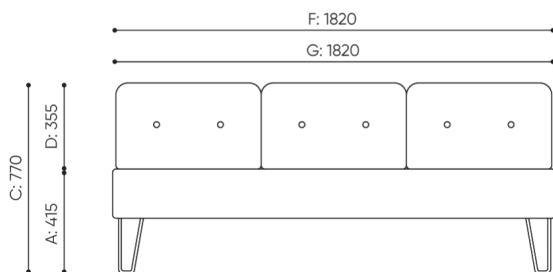

design:
Paweł Grajkowski

**Webová stránka
produktu**
[Odkaz na webovou
stránku](#)

bejot:

rozmiar

UF 30

H: 690 | 1 szt.
W: 1840 | St.
L: 430 | pc.

netto 34
brutto 38

UF 30000

H: 690 | 1 szt.
W: 1840 | St.
L: 800 | pc.

netto 45
brutto 49

UF 30111

- A wysokość siedziska: wymiar gabarytowy
- B wysokość siedziska
- C wysokość : wymiar gabarytowy
- D wysokość oparcia
- F szerokość gabarytowa
- G szerokość siedziska
- H szerokość oparcia
- K wysokość od podłogi do podłokietnika
- M głębokość gabarytowa
- N głębokość siedziska

Wymiary mają charakter orientacyjny i mogą się różnić w zależności od wybranej konfiguracji produktu. Zawsze spełnione są wymagania normy.

materi ly dostupn pro sb rku

1 cenov skupina	Dluhopisy, Fenno, Keimo, log, Sawana
Cenov skupina 2	Alja ka, Alpa, Charles, Charles - Studio Design, Cura, Pastel, Roccia, Valencia
Cenov skupina 3	Ally, Ally-Studio Design, Alpa-Studio Design, Blazer, Cura-Studio Design, Easy , Oceanic, Silvertex , Silvertex - Designov studio, Synergie, Synergie - Designov studio, Valencia - Designov studio
Cenov skupina 4	Oceanic-Studio Design, Remix - Designov studio
Cenov skupina 5	Steelcut Trio 3 - Studio Design
K e	K e
Vrcholy	Laminovan deska
D evo	Dubov masiv
Kov	Kov - pr kov lakovan