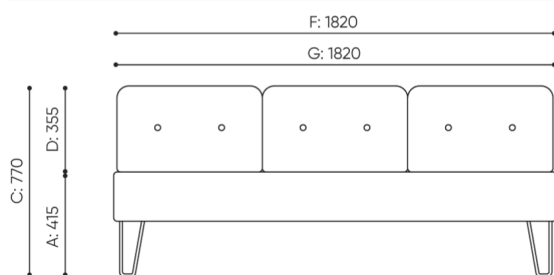

design:
Paweł Grajkowski

**Webová stránka
produktu**
[Odkaz na webovou
stránku](#)

bejot:

rozmiary

UF 30

H: 690 | 1 szt.
W: 1840 | St.
L: 430 | pc

kg
netto 34
brutto 38

UF 30000

H: 690 | 1 szt.
W: 1840 | St.
L: 800 | pc

kg
netto 45
brutto 49

UF 30111

- A wysokość siedziska: wymiar gabarytowy
- B wysokość siedziska
- C wysokość : wymiar gabarytowy
- D wysokość oparcia
- F szerokość gabarytowa
- G szerokość siedziska
- H szerokość oparcia
- K wysokość od podłogi do podłokietnika
- M głębokość gabarytowa
- N głębokość siedziska

Wymiary mają charakter orientacyjny i mogą się różnić w zależności od wybranej konfiguracji produktu. Zawsze spełnione są wymagania normy.

materi ly dostupn pro sb rku

1 cenov skupina	Dluhopisy, Fenno, Keimo, Sawana
Cenov skupina 2	Alja ka, Alpa, Charles, Charles - Studio Design, Cura, Pastel, Roccia, Valencia
Cenov skupina 3	Ally, Ally-Studio Design, Alpa-Studio Design, Blazer, Cura-Studio Design, Easy , Oceanic, Silvertex , Silvertex - Designov studio, Synergie, Synergie - Designov studio, Valencia - Designov studio
Cenov skupina 4	D dictv -Studio Design, Oceanic-Studio Design, Remix - Designov studio
Cenov skupina 5	Steelcut Trio 3 - Studio Design
K e	K e
Vrcholy	Laminovan deska
D evo	Dubov masiv
Kov	Kov - pr kov lakovan