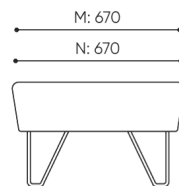

design:
Paweł Grajkowski

**Webová stránka
produktu**
[Odkaz na webovou
stránku](#)

bejot:

rozmiar

UF 30

H: 690 | 1 szt.
W: 1840 | St.
L: 430 | pc.

netto 34
brutto 38

UF 30000

H: 690 | 1 szt.
W: 1840 | St.
L: 800 | pc.

netto 45
brutto 49

UF 30111

- A wysokość siedziska: wymiar gabarytowy
- B wysokość siedziska
- C wysokość : wymiar gabarytowy
- D wysokość oparcia
- F szerokość gabarytowa
- G szerokość siedziska
- H szerokość oparcia
- K wysokość od podłogi do podłokietnika
- M głębokość gabarytowa
- N głębokość siedziska

Wymiary mają charakter orientacyjny i mogą się różnić w zależności od wybranej konfiguracji produktu. Zawsze spełnione są wymagania normy.

materi ly dostupn pro sb rku

1 cenov skupina	Dluhopisy, Fenno, Keimo, log, Sawana
Cenov skupina 2	Alja ka, Alpa, Charles, Charles - Studio Design, Cura, Pastel, Roccia, Valencia
Cenov skupina 3	Ally, Ally-Studio Design, Alpa-Studio Design, Blazer, Cura-Studio Design, Easy , Oceanic, Silvertex , Silvertex - Designov studio, Synergie, Synergie - Designov studio, Valencia - Designov studio
Cenov skupina 4	Oceanic-Studio Design, Remix - Designov studio
Cenov skupina 5	Steelcut Trio 3 - Studio Design
K e	K e
Vrcholy	Laminovan deska
D evo	Dubov masiv
Kov	Kov - pr kov lakovan