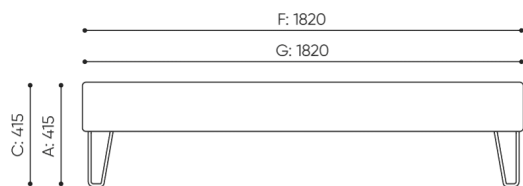

design:
Paweł Grajkowski

**Webová stránka
produktu**
[Odkaz na webovou
stránku](#)

bejot:

rozmiar

UF 30

H: 690 | 1 szt.
W: 1840 | St.
L: 430 | pc.

netto 34
brutto 38

UF 30000

H: 690 | 1 szt.
W: 1840 | St.
L: 800 | pc.

netto 45
brutto 49

UF 30111

- A wysokość siedziska: wymiar gabarytowy
- B wysokość siedziska
- C wysokość : wymiar gabarytowy
- D wysokość oparcia
- F szerokość gabarytowa
- G szerokość siedziska
- H szerokość oparcia
- K wysokość od podłogi do podłokietnika
- M głębokość gabarytowa
- N głębokość siedziska

Wymiary mają charakter orientacyjny i mogą się różnić w zależności od wybranej konfiguracji produktu. Zawsze spełnione są wymagania normy.

materi ly dostupn pro sb rku

1 cenov skupina	Dluhopisy, Fenno, Keimo, log, Sawana
Cenov skupina 2	Alja ka, Alpa, Charles, Charles - Studio Design, Cura, Pastel, Roccia, Valencia
Cenov skupina 3	Ally, Ally-Studio Design, Alpa-Studio Design, Blazer, Cura-Studio Design, Easy , Oceanic, Silvertex , Silvertex - Designov studio, Synergie, Synergie - Designov studio, Valencia - Designov studio
Cenov skupina 4	Oceanic-Studio Design, Remix - Designov studio
Cenov skupina 5	Steelcut Trio 3 - Studio Design
K e	K e
Vrcholy	Laminovan deska
D evo	Dubov masiv
Kov	Kov - pr kov lakovan