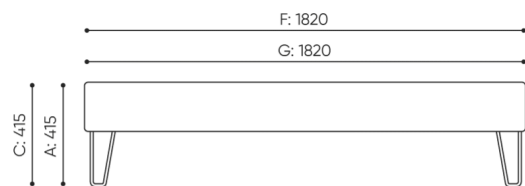

design:
Paweł Grajkowski

**Webová stránka
produktu**
[Odkaz na webovou
stránku](#)

bejot:

rozmiary

UF 30

H: 690 | 1 szt.
W: 1840 | St.
L: 430 | pc

kg
netto 34
brutto 38

UF 30000

H: 690 | 1 szt.
W: 1840 | St.
L: 800 | pc

kg
netto 45
brutto 49

UF 30111

- A wysokość siedziska: wymiar gabarytowy
- B wysokość siedziska
- C wysokość : wymiar gabarytowy
- D wysokość oparcia
- F szerokość gabarytowa
- G szerokość siedziska
- H szerokość oparcia
- K wysokość od podłogi do podłokietnika
- M głębokość gabarytowa
- N głębokość siedziska

Wymiary mają charakter orientacyjny i mogą się różnić w zależności od wybranej konfiguracji produktu. Zawsze spełnione są wymagania normy.

materi ly dostupn pro sb rku

1 cenov skupina	Dluhopisy, Fenno, Keimo, Sawana
Cenov skupina 2	Alja ka, Alpa, Charles, Charles - Studio Design, Cura, Pastel, Roccia, Valencia
Cenov skupina 3	Ally, Ally-Studio Design, Alpa-Studio Design, Blazer, Cura-Studio Design, Easy , Oceanic, Silvertex , Silvertex - Designov studio, Synergie, Synergie - Designov studio, Valencia - Designov studio
Cenov skupina 4	D dictv -Studio Design, Oceanic-Studio Design, Remix - Designov studio
Cenov skupina 5	Steelcut Trio 3 - Studio Design
K e	K e
Vrcholy	Laminovan deska
D evo	Dubov masiv
Kov	Kov - pr kov lakovan