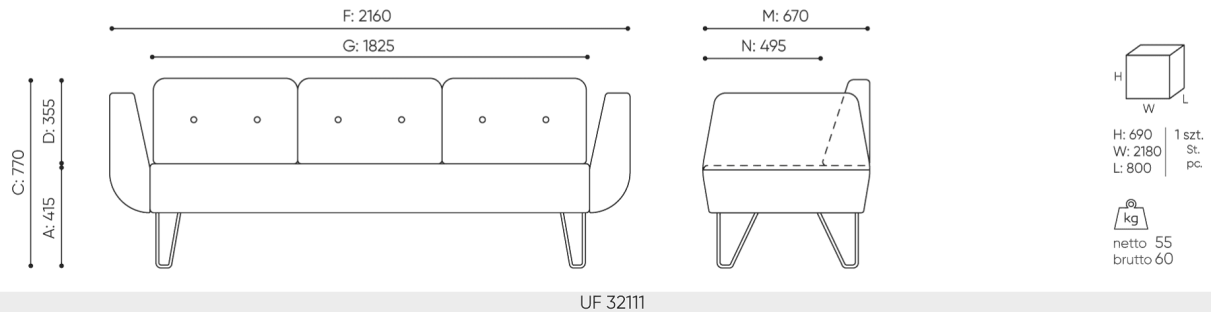

# rozmiar

UF 32

- A wysokość siedziska: wymiar gabarytowy
- B wysokość siedziska
- C wysokość : wymiar gabarytowy
- D wysokość oparcia
- F szerokość gabarytowa
- G szerokość siedziska
- H szerokość oparcia
- K wysokość od podłogi do podłokietnika
- M głębokość gabarytowa
- N głębokość siedziska

Wymiary mają charakter orientacyjny i mogą się różnić w zależności od wybranej konfiguracji produktu. Zawsze spełnione są wymagania normy.