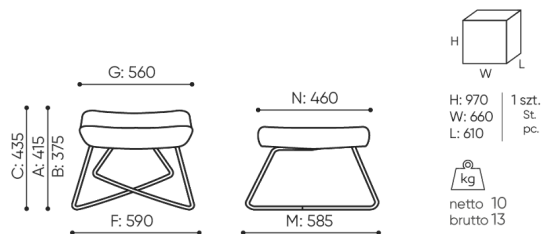

design:

Edi & Paolo Ciani

Webová stránka produktu

[Odkaz na webovú stránku](#)

bejot:

rozmiar

UM P29

UM P29

- A wysokość siedziska: wymiar gabarytowy
- B wysokość siedziska: pomiar zgodny z norma PN EN 1335-1
- C wysokość fotela
- D wysokość oparcia
- F szerokość gabarytowa fotela/ krzyżaka
- G szerokość siedziska
- H szerokość oparcia
- I szerokość między podłokietnikami
- K wysokość od podłogi do podłokietnika
- L długość oparcia
- M głębokość gabarytowa fotela
- N głębokość siedziska

Wymiary mają charakter orientacyjny i mogą się różnić w zależności od wybranej konfiguracji produktu. Zawsze spełnione są wymogi normy.

materi ly dostupn pro sb rku

1 cenov skupina	Fenno, log
Cenov skupina 2	Alja ka, Alpa, Charles, Charles - Studio Design, Cura, Pastel, Roccia
Cenov skupina 3	Ally, Ally-Studio Design, Alpa-Studio Design, Blazer, Cura-Studio Design, Easy , Oceanic, Synergie, Synergie - Designov studio
Cenov skupina 4	Oceanic-Studio Design, Remix - Designov studio
Cenov skupina 5	Steelcut Trio 3 - Studio Design
K e	K e
Kov	Kov - pr kov lakovan , Kovov jednotka ALU
Ozdobn steh	Ozdobn steh