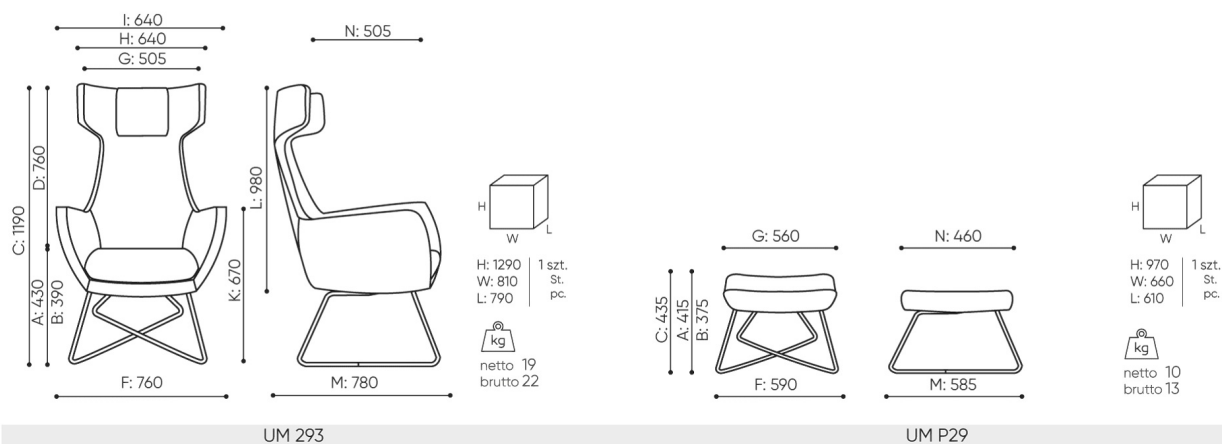

design:

Edi & Paolo Ciani

Webová stránka produktu

[Odkaz na webovú stránku](#)

bejot:

rozmiary

UM 293

- A wysokość siedziska: wymiar gabarytowy
- B wysokość siedziska: pomiar zgodny z norma PN EN 1335-1
- C wysokość fotela
- D wysokość oparcia
- F szerokość gabarytowa fotela/ krzyżaka
- G szerokość siedziska
- H szerokość oparcia
- I szerokość między podłokietnikami
- K wysokość od podłogi do podłokietnika
- L długość oparcia
- M głębokość gabarytowa fotela
- N głębokość siedziska

Wymiary mają charakter orientacyjny i mogą się różnić w zależności od wybranej konfiguracji produktu. Zawsze spełnione są wymagania normy.

materi ly dostupn pro sb rku

1 cenov skupina	Fenno, log
Cenov skupina 2	Alja ka, Alpa, Charles, Charles - Studio Design, Cura, Pastel, Roccia
Cenov skupina 3	Ally, Ally-Studio Design, Alpa-Studio Design, Blazer, Cura-Studio Design, Easy , Oceanic, Synergie, Synergie - Designov studio
Cenov skupina 4	Oceanic-Studio Design, Remix - Designov studio
Cenov skupina 5	Steelcut Trio 3 - Studio Design
K e	K e
Kov	Kov - pr kov lakovan , Kovov jednotka ALU
Ozdobn steh	Ozdobn steh