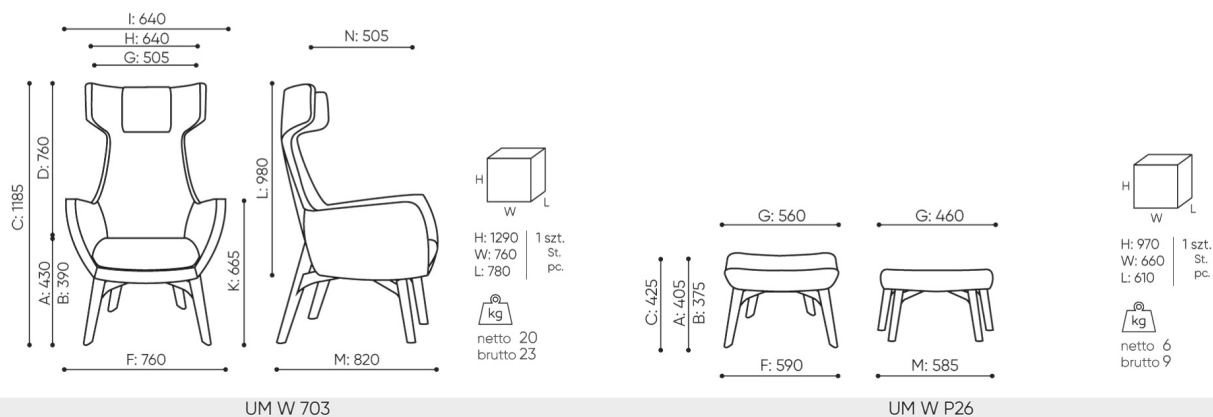

umm

UM W 703

: produktov list

K esla s originálnym tvarom a korpusem, ktoré je typicky italské. Kolekce Umm je ideálna pre relaxačné priestory v kancelárii, hotelu i v domácnosti.

Poskytuje užívateľovi súkromie a klid a vytvára dokonalé podmienky pre relaxáciu.

design:

Edi & Paolo Ciani

Webová stránka produktu

[Odkaz na webovú stránku](#)

bejot:

rozmiary

UM W 703

- A wysokość siedziska: wymiar gabarytowy
- B wysokość siedziska: pomiar zgodny z norma PN EN 1335-1
- C wysokość fotela
- D wysokość oparcia
- F szerokość gabarytowa fotela/ krzyżaka
- G szerokość siedziska
- H szerokość oparcia
- I szerokość między podłokietnikami
- K wysokość od podłogi do podłokietnika
- L długość oparcia
- M głębokość gabarytowa fotela
- N głębokość siedziska

Wymiary mają charakter orientacyjny i mogą się różnić w zależności od wybranej konfiguracji produktu. Zawsze spełnione są wymagania normy.

materi ly dostupn pro sb rku

1 cenov skupina	Fenno, log
Cenov skupina 2	Alja ka, Alpa, Charles, Charles - Studio Design, Cura, Pastel, Roccia
Cenov skupina 3	Ally, Ally-Studio Design, Alpa-Studio Design, Blazer, Cura-Studio Design, Easy , Oceanic, Synergie, Synergie - Designov studio
Cenov skupina 4	Oceanic-Studio Design, Remix - Designov studio
Cenov skupina 5	Steelcut Trio 3 - Studio Design
K e	K e
Kov	Kov - pr kov lakovan , Kovov jednotka ALU
Ozdobn steh	Ozdobn steh