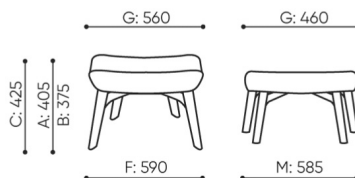

design:

Edi & Paolo Ciani

Webová stránka produktu

[Odkaz na webovú stránku](#)

bejot:

rozmiary

UM W 703

UM W 703

UM W P26

- A** wysokość siedziska: wymiar gabarytowy
- B** wysokość siedziska: pomiar zgodny z norma PN EN 1335-1
- C** wysokość fotela
- D** wysokość oparcia
- F** szerokość gabarytowa fotela/ krzyżaka
- G** szerokość siedziska
- H** szerokość oparcia
- I** szerokość między podłokietnikami
- K** wysokość od podłogi do podłokietnika
- L** długość oparcia
- M** głębokość gabarytowa fotela
- N** głębokość siedziska

Wymiary mają charakter orientacyjny i mogą się różnić w zależności od wybranej konfiguracji produktu. Zawsze spełnione są wymagania normy.

materi ly dostupn pro sb rku

1 cenov skupina	Fenno
Cenov skupina 2	Alja ka, Alpa, Charles, Charles - Studio Design, Cura, Pastel, Roccia
Cenov skupina 3	Ally, Ally-Studio Design, Alpa-Studio Design, Blazer, Cura-Studio Design, Easy , Oceanic, Synergie, Synergie - Designov studio
Cenov skupina 4	D dictv -Studio Design, Oceanic-Studio Design, Remix - Designov studio
Cenov skupina 5	Steelcut Trio 3 - Studio Design
K e	K e
Kov	Kov - pr kov lakovan , Kovov jednotka ALU
Ozdobn steh	Ozdobn steh