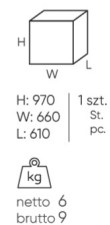

design:

Edi & Paolo Ciani

Webová stránka produktu

[Odkaz na webovú stránku](#)

bejot:

rozmiary

UM W 703

UM W 703

UM W P26

- A** wysokość siedziska: wymiar gabarytowy
- B** wysokość siedziska: pomiar zgodny z norma PN EN 1335-1
- C** wysokość fotela
- D** wysokość oparcia
- F** szerokość gabarytowa fotela/ krzyżaka
- G** szerokość siedziska
- H** szerokość oparcia
- I** szerokość między podłokietnikami
- K** wysokość od podłogi do podłokietnika
- L** długość oparcia
- M** głębokość gabarytowa fotela
- N** głębokość siedziska