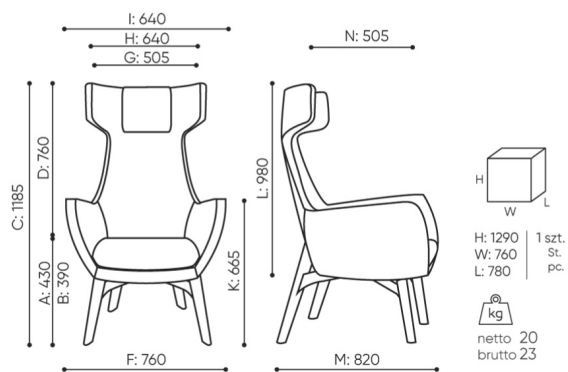

umm

UM W 703

: produktov list

K esla s originálnym tvarom a korpusem, ktoré je typicky italské. Kolekcia Umm je ideálna pre relaxačné priestory v kancelárii, hotelu i v domácnosti.

Poskytuje užívateľovi súkromie a klid a vytvára dokonalé podmienky pre relaxáciu.

design:

Edi & Paolo Ciani

Webová stránka produktu

[Odkaz na webovú stránku](#)

bejot:

rozmiary

UM W 703

UM W 703

UM W P26

- A** wysokość siedziska: wymiar gabarytowy
- B** wysokość siedziska: pomiar zgodny z norma PN EN 1335-1
- C** wysokość fotela
- D** wysokość oparcia
- F** szerokość gabarytowa fotela/ krzyżaka
- G** szerokość siedziska
- H** szerokość oparcia
- I** szerokość między podłokietnikami
- K** wysokość od podłogi do podłokietnika
- L** długość oparcia
- M** głębokość gabarytowa fotela
- N** głębokość siedziska

Wymiary mają charakter orientacyjny i mogą się różnić w zależności od wybranej konfiguracji produktu. Zawsze spełnione są wymagania normy.

materi ly dostupn pro sb rku

1 cenov skupina	Fenno
Cenov skupina 2	Alja ka, Alpa, Charles, Charles - Studio Design, Cura, Pastel, Roccia
Cenov skupina 3	Ally, Ally-Studio Design, Alpa-Studio Design, Blazer, Cura-Studio Design, Easy , Oceanic, Synergie, Synergie - Designov studio
Cenov skupina 4	D dictv -Studio Design, Oceanic-Studio Design, Remix - Designov studio
Cenov skupina 5	Steelcut Trio 3 - Studio Design
K e	K e
Kov	Kov - pr kov lakovan , Kovov jednotka ALU
Ozdobn steh	Ozdobn steh