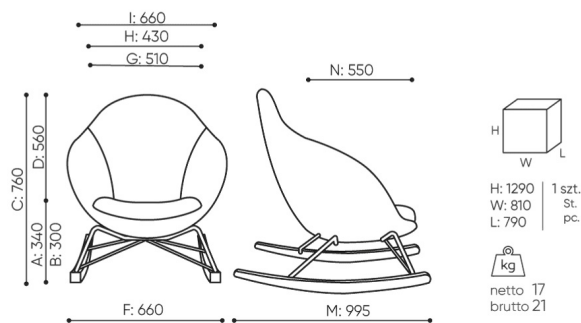

design:

Edi & Paolo Ciani

Webov str nky

produktu

[Odkaz na webov
str nky](#)

bejot:

rozmiary

VE W 792

VE W 792

- A wysokość siedziska: wymiar gabarytowy
- B wysokość siedziska: pomiar zgodny z normą PN EN 1335-1
- C wysokość fotela
- D wysokość oparcia
- F szerokość gabarytowa fotela/ krzyżaka
- G szerokość siedziska
- H szerokość oparcia
- I szerokość między podłokietnikami
- K wysokość od podłogi do podłokietnika
- L długość oparcia
- M głębokość gabarytowa fotela
- N głębokość siedziska

Wymiary mają charakter orientacyjny i mogą się różnić w zależności od wybranej konfiguracji produktu. Zawsze spełnione są wymagania normy.

materi ly dostupn pro sb rku

1 cenov skupina	Fenno, log
Cenov skupina 2	Alja ka, Alpa, Charles, Charles - Studio Design, Cura, Pastel, Roccia, Valencia
Cenov skupina 3	Ally, Ally-Studio Design, Alpa-Studio Design, Blazer, Cura-Studio Design, Cyber SD, Easy , Oceanic, Silvertex , Silvertex - Designov studio, Synergie, Synergie - Designov studio, Valencia - Designov studio
Cenov skupina 4	Oceanic-Studio Design, Remix - Designov studio
Cenov skupina 5	Steelcut Trio 3 - Studio Design
K e	K e
D evo	Dubov masiv
Kov	Kov - pr kov lakovan