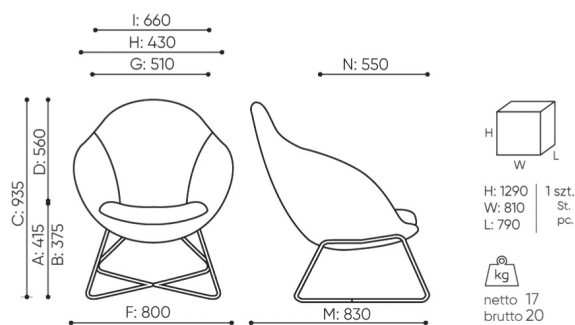

design:

Edi & Paolo Ciani

Webov str nky

produktu

[Odkaz na webov
str nky](#)

bejot:

rozmiar

VE 292

VE 292

- A** wysokość siedziska: wymiar gabarytowy
- B** wysokość siedziska: pomiar zgodny z norma PN EN 1335-1
- C** wysokość fotela
- D** wysokość oparcia
- F** szerokość gabarytowa fotela/ krzyżaka
- G** szerokość siedziska
- H** szerokość oparcia
- I** szerokość między podłokietnikami
- K** wysokość od podłogi do podłokietnika
- L** długość oparcia
- M** głębokość gabarytowa fotela
- N** głębokość siedziska

Wymiary mają charakter orientacyjny i mogą się różnić w zależności od wybranej konfiguracji produktu. Zawsze spełnione są wymogi normy.

materi ly dostupn pro sb rku

1 cenov skupina	Fenno, log
Cenov skupina 2	Alja ka, Alpa, Charles, Charles - Studio Design, Cura, Pastel, Roccia, Valencia
Cenov skupina 3	Ally, Ally-Studio Design, Alpa-Studio Design, Blazer, Cura-Studio Design, Cyber SD, Easy , Oceanic, Silvertex , Silvertex - Designov studio, Synergie, Synergie - Designov studio, Valencia - Designov studio
Cenov skupina 4	Oceanic-Studio Design, Remix - Designov studio
Cenov skupina 5	Steelcut Trio 3 - Studio Design
K e	K e
D evo	Dubov masiv
Kov	Kov - pr kov lakovan , Kovov jednotka ALU