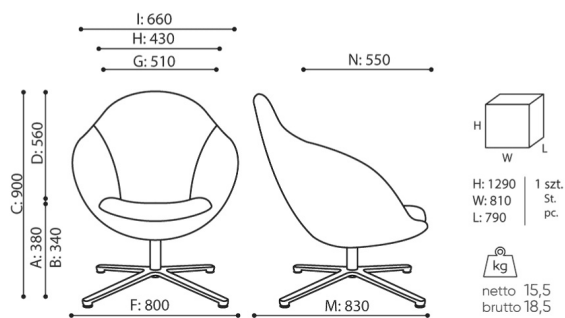

design:
Edi & Paolo Ciani

**Webov str nky
produktu**
[Odkaz na webov
str nky](#)

bejot:

rozmiary

VE 4C2

VE 4C2

- A** wysokość siedziska: wymiar gabarytowy
- B** wysokość siedziska: pomiar zgodny z normą PN EN 1335-1
- C** wysokość fotela
- D** wysokość oparcia
- F** szerokość gabarytowa fotela/ krzyżaka
- G** szerokość siedziska
- H** szerokość oparcia
- I** szerokość między podłokietnikami
- K** wysokość od podłogi do podłokietnika
- L** długość oparcia
- M** głębokość gabarytowa fotela
- N** głębokość siedziska

Wymiary mają charakter orientacyjny i mogą się różnić w zależności od wybranej konfiguracji produktu. Zawsze spełnione są wymagania normy.

materi ly dostupn pro sb rku

1 cenov skupina	Fenno, log
Cenov skupina 2	Alja ka, Alpa, Charles, Charles - Studio Design, Cura, Pastel, Roccia, Valencia
Cenov skupina 3	Ally, Ally-Studio Design, Alpa-Studio Design, Blazer, Cura-Studio Design, Cyber SD, Easy , Oceanic, Silvertex , Silvertex - Designov studio, Synergie, Synergie - Designov studio, Valencia - Designov studio
Cenov skupina 4	Oceanic-Studio Design, Remix - Designov studio
Cenov skupina 5	Steelcut Trio 3 - Studio Design
K e	K e
D evo	Dubov masiv
Kov	Kov - pr kov lakovan , Kovov jednotka ALU