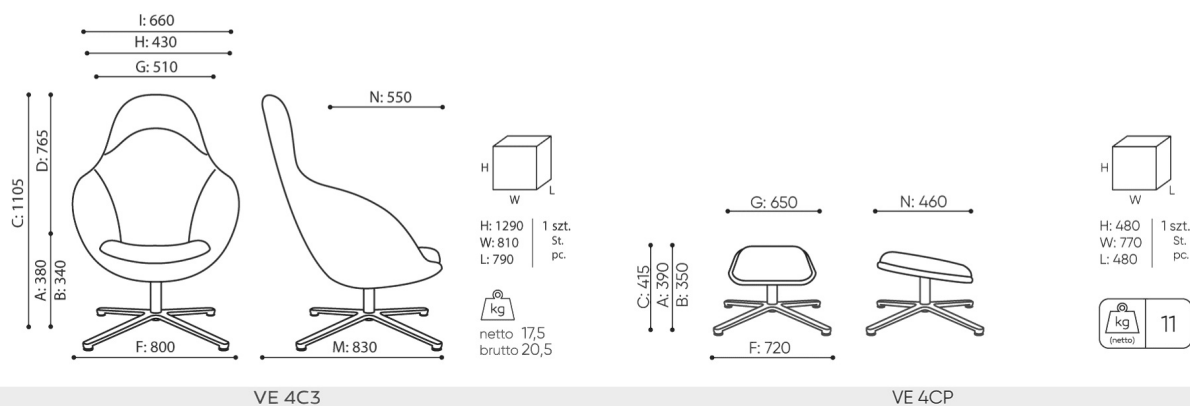

design:

Edi & Paolo Ciani

Webov str nky

produktu

[Odkaz na webov
str nky](#)

bejot:

rozmiary

VE 4C3

- A** wysokość siedziska: wymiar gabarytowy
- B** wysokość siedziska: pomiar zgodny z norma PN EN 1335-1
- C** wysokość fotela
- D** wysokość oparcia
- F** szerokość gabarytowa fotela/ krzyżaka
- G** szerokość siedziska
- H** szerokość oparcia
- I** szerokość między podłokietnikami
- K** wysokość od podłogi do podłokietnika
- L** długość oparcia
- M** głębokość gabarytowa fotela
- N** głębokość siedziska

Wymiary mają charakter orientacyjny i mogą się różnić w zależności od wybranej konfiguracji produktu. Zawsze spełnione są wymagania normy.

materi ly dostupn pro sb rku

1 cenov skupina	Fenno, log
Cenov skupina 2	Alja ka, Alpa, Charles, Charles - Studio Design, Cura, Pastel, Roccia, Valencia
Cenov skupina 3	Ally, Ally-Studio Design, Alpa-Studio Design, Blazer, Cura-Studio Design, Cyber SD, Easy , Oceanic, Silvertex , Silvertex - Designov studio, Synergie, Synergie - Designov studio, Valencia - Designov studio
Cenov skupina 4	Oceanic-Studio Design, Remix - Designov studio
Cenov skupina 5	Steelcut Trio 3 - Studio Design
K e	K e
D evo	Dubov masiv
Kov	Kov - pr kov lakovan , Kovov jednotka ALU