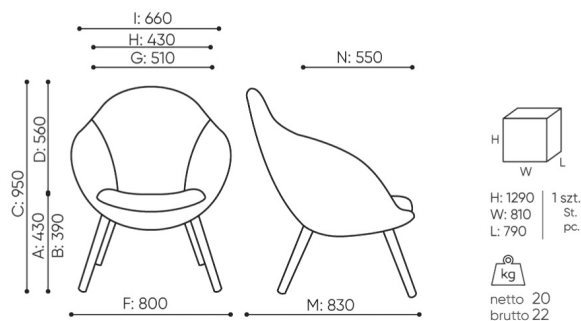

design:
Edi & Paolo Ciani

**Webov str nky
produktu**
[Odkaz na webov
str nky](#)

bejot:

rozmiary

VE W 742

VE W 742

- A** wysokość siedziska: wymiar gabarytowy
- B** wysokość siedziska: pomiar zgodny z norma PN EN 1335-1
- C** wysokość fotela
- D** wysokość oparcia
- F** szerokość gabarytowa fotela/ krzyżaka
- G** szerokość siedziska
- H** szerokość oparcia
- I** szerokość między podłokietnikami
- K** wysokość od podłogi do podłokietnika
- L** długość oparcia
- M** głębokość gabarytowa fotela
- N** głębokość siedziska

Wymiary mają charakter orientacyjny i mogą się różnić w zależności od wybranej konfiguracji produktu. Zawsze spełnione są wymogi normy.

materi ly dostupn pro sb rku

1 cenov skupina	Fenno, log
Cenov skupina 2	Alja ka, Alpa, Charles, Charles - Studio Design, Cura, Pastel, Roccia, Valencia
Cenov skupina 3	Ally, Ally-Studio Design, Alpa-Studio Design, Blazer, Cura-Studio Design, Cyber SD, Easy , Oceanic, Silvertex , Silvertex - Designov studio, Synergie, Synergie - Designov studio, Valencia - Designov studio
Cenov skupina 4	Oceanic-Studio Design, Remix - Designov studio
Cenov skupina 5	Steelcut Trio 3 - Studio Design
K e	K e
D evo	Dubov masiv
Kov	Kov - pr kov lakovan , Kovov jednotka ALU