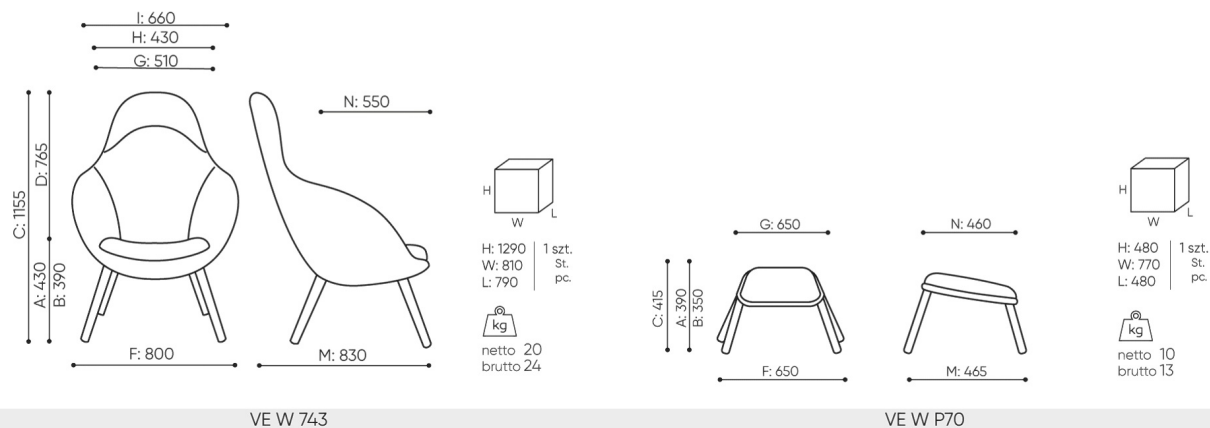

design:
Edi & Paolo Ciani

**Webov str nky
produktu**
[Odkaz na webov
str nky](#)

bejot:

rozmiary

VE W 743

- A** wysokość siedziska: wymiar gabarytowy
- B** wysokość siedziska: pomiar zgodny z norma PN EN 1335-1
- C** wysokość fotela
- D** wysokość oparcia
- F** szerokość gabarytowa fotela/ krzyżaka
- G** szerokość siedziska
- H** szerokość oparcia
- I** szerokość między podłokietnikami
- K** wysokość od podłogi do podłokietnika
- L** długość oparcia
- M** głębokość gabarytowa fotela
- N** głębokość siedziska

Wymiary mają charakter orientacyjny i mogą się różnić w zależności od wybranej konfiguracji produktu. Zawsze spełnione są wymagania normy.

materi ly dostupn pro sb rku

1 cenov skupina	Fenno, log
Cenov skupina 2	Alja ka, Alpa, Charles, Charles - Studio Design, Cura, Pastel, Roccia, Valencia
Cenov skupina 3	Ally, Ally-Studio Design, Alpa-Studio Design, Blazer, Cura-Studio Design, Cyber SD, Easy , Oceanic, Silvertex , Silvertex - Designov studio, Synergie, Synergie - Designov studio, Valencia - Designov studio
Cenov skupina 4	Oceanic-Studio Design, Remix - Designov studio
Cenov skupina 5	Steelcut Trio 3 - Studio Design
K e	K e
D evo	Dubov masiv
Kov	Kov - pr kov lakovan , Kovov jednotka ALU