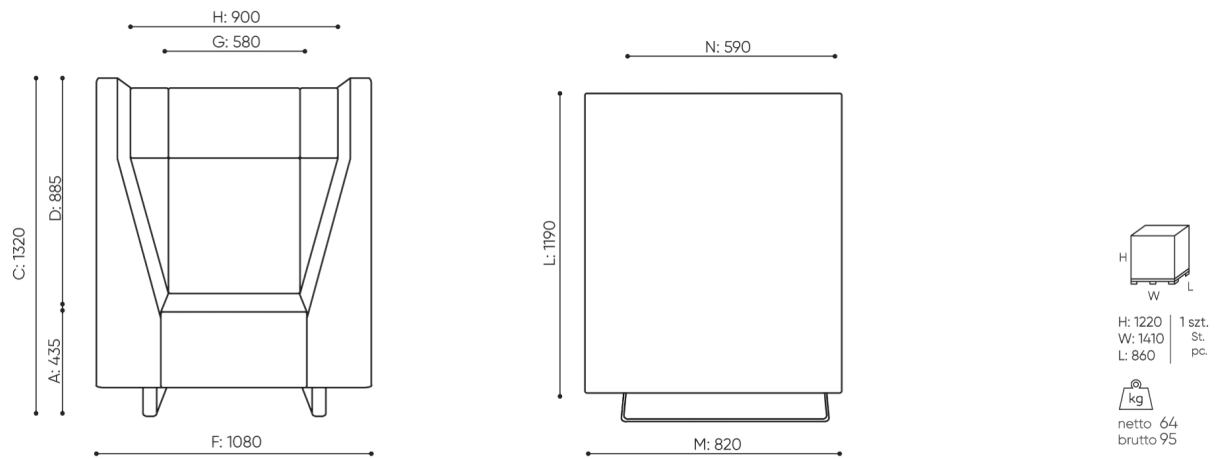

# rozmiary

VV 921

VV 921

- A** wysokość siedziska: wymiar gabarytowy
- B** wysokość siedziska
- C** wysokość : wymiar gabarytowy
- D** wysokość oparcia
- F** szerokość gabarytowa
- G** szerokość siedziska
- H** szerokość oparcia
- K** wysokość od podłogi do podłokietnika
- M** głębokość gabarytowa
- N** głębokość siedziska

Wymiary mają charakter orientacyjny i mogą się różnić w zależności od wybranej konfiguracji produktu. Zawsze spełnione są wymagania normy.