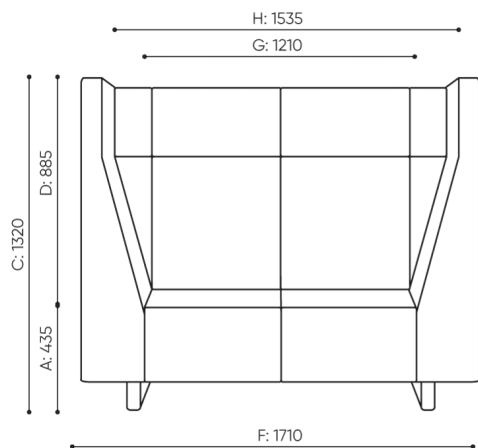

Kolekce nab z mo nost sestavit libovoln uspo d n sedadel s vysok mi akustick mi vlastnostmi.

design:
Bejot Development Team

**Webov str nky
produktu**
[Odkaz na webov
str nky](#)

bejot:

rozmiar

VV 922

H: 1850 | 1 szt.
W: 1410 | St.
L: 860 | pc.

netto 86
brutto 115

VV 922

- A wysokość siedziska: wymiar gabarytowy
- B wysokość siedziska
- C wysokość : wymiar gabarytowy
- D wysokość oparcia
- F szerokość gabarytowa
- G szerokość siedziska
- H szerokość oparcia
- K wysokość od podłogi do podłokietnika
- M głębokość gabarytowa
- N głębokość siedziska

Wymiary mają charakter orientacyjny i mogą się różnić w zależności od wybranej konfiguracji produktu. Zawsze spełnione są wymagania normy.

materi ly dostupn pro sb rku

1 cenov skupina	Fenno, Keimo, log, Sawana
Cenov skupina 2	Alja ka, Alpa, Charles, Charles - Studio Design, Cura, Pastel, Roccia, Valencia
Cenov skupina 3	Ally, Ally-Studio Design, Alpa-Studio Design, Blazer, Cura-Studio Design, Easy , Oceanic, Silvertex , Silvertex - Designov studio, Synergie, Synergie - Designov studio
Cenov skupina 4	Oceanic-Studio Design, Remix - Designov studio
Cenov skupina 5	Steelcut Trio 3 - Studio Design
K e	K e
Kov	Kov - pr kov lakovan