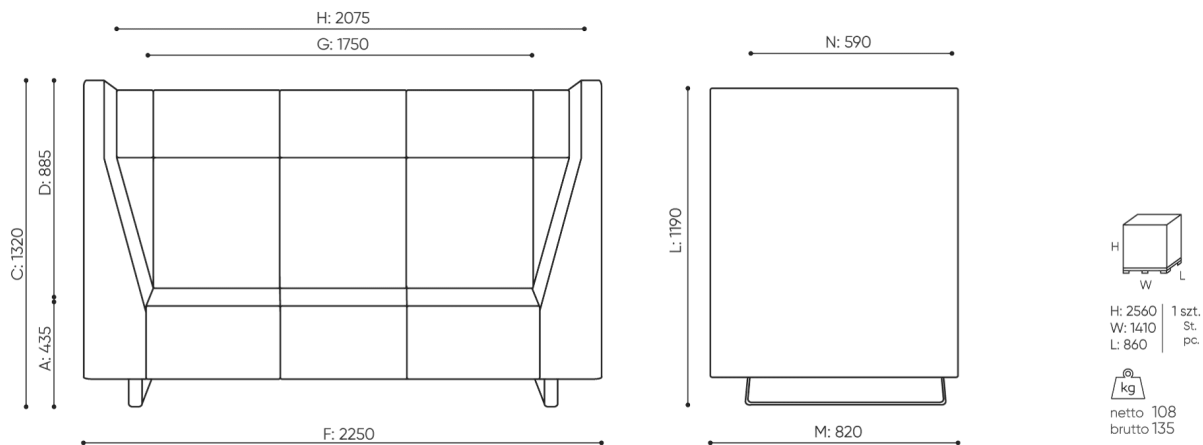

# rozmiary

## VV 923

VV 923

- A wysokość siedziska: wymiar gabarytowy
- B wysokość siedziska
- C wysokość : wymiar gabarytowy
- D wysokość oparcia
- F szerokość gabarytowa
- G szerokość siedziska
- H szerokość oparcia
- K wysokość od podłogi do podłokietnika
- M głębokość gabarytowa
- N głębokość siedziska

Wymiary mają charakter orientacyjny i mogą się różnić w zależności od wybranej konfiguracji produktu. Zawsze spełnione są wymagania normy.