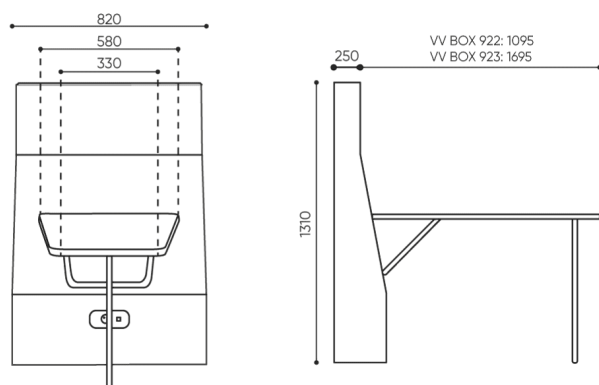

# rozmiar

## VV 92X BOX

	H	W	L
922	H: 500	W: 1410	L: 860
923	H: 500	W: 1410	L: 860

	922	923
kg (netto)	210	253

VV BOX 922 / 923

bejot:voo\_voo\_9xx

	H	W	L
	H: 500	W: 1410	L: 860

1 szt. St. pc.

kg netto 37,5 brutto 45

VV 9 TB

- A wysokość siedziska; wymiar gabarytowy
- B wysokość siedziska
- C wysokość : wymiar gabarytowy
- D wysokość oparcia
- F szerokość gabarytowa
- G szerokość siedziska
- H szerokość oparcia
- K wysokość od podłogi do podłokietnika
- M głębokość gabarytowa
- N głębokość siedziska

Wymiary mają charakter orientacyjny i mogą się różnić w zależności od wybranej konfiguracji produktu. Zawsze spełnione są wymagania normy.