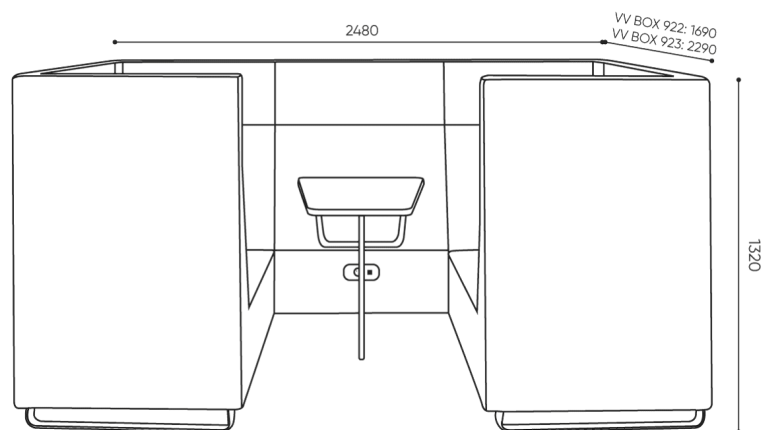

# VOO\_VOO\_9XX

VV 92X BOX

: produktov list

Jedine n vysok op radla pohovek Voo\_voo\_9xx vytv ej soukrom prostor ve velk ch otev en ch prostor ch, jako jsou univerzity, kongresov centra nebo kancel e s otev en m prostorem.

# rozmiar

## VV 92X BOX

	H	W	L
922	H: 500	W: 1410	L: 860
923	H: 500	W: 1410	L: 860

	922	923
kg (netto)	210	253

VV BOX 922 / 923

bejot:voo\_voo\_9xx

	H	W	L
	H: 500	W: 1410	L: 860

1 szt. St. pc.

kg netto 37,5 brutto 45