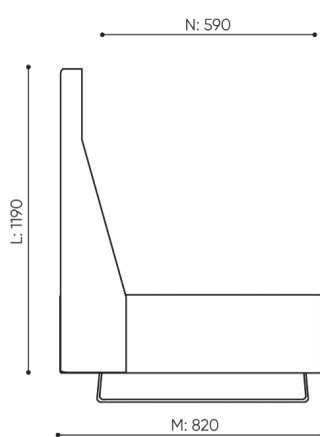

Kolekce nab z mo nost sestavit libovoln uspo d n sedadel s vysok mi akustick mi vlastnostmi.

design:
Bejot Development Team

**Webov str nky
produktu**
[Odkaz na webov
str nky](#)

bejot:

rozmiary

VV 9X2

H: 1450 | 1 szt.
W: 1410 | St.
L: 860 | pc.

netto 86
brutto 115

VV 902

H: 1600 | 1 szt.
W: 1410 | St.
L: 860 | pc.

netto 65
brutto 95

bejot:voo_voo_9xx

VV 912

- A** wysokość siedziska; wymiar gabarytowy
- B** wysokość siedziska
- C** wysokość : wymiar gabarytowy
- D** wysokość oparcia
- F** szerokość gabarytowa
- G** szerokość siedziska
- H** szerokość oparcia
- K** wysokość od podłogi do podłokietnika
- M** głębokość gabarytowa
- N** głębokość siedziska

Wymiary mają charakter orientacyjny i mogą się różnić w zależności od wybranej konfiguracji produktu. Zawsze spełnione są wymagania normy.

materi ly dostupn pro sb rku

1 cenov skupina	Fenno, Keimo, log, Sawana
Cenov skupina 2	Alja ka, Alpa, Charles, Charles - Studio Design, Cura, Pastel, Roccia, Valencia
Cenov skupina 3	Ally, Ally-Studio Design, Alpa-Studio Design, Blazer, Cura-Studio Design, Easy , Oceanic, Silvertex , Silvertex - Designov studio, Synergie, Synergie - Designov studio
Cenov skupina 4	Oceanic-Studio Design, Remix - Designov studio
Cenov skupina 5	Steelcut Trio 3 - Studio Design
K e	K e
Kov	Kov - pr kov lakovan