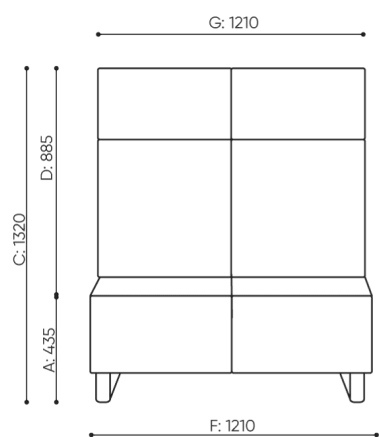

Kolekce nab z mo nost sestavit libovoln uspo d n sedadel s vysok mi akustick mi vlastnostmi.

design:
Bejot Development Team

**Webov str nky
produktu**
[Odkaz na webov
str nky](#)

bejot:

rozmiary

VV 9X2

H: 1450 | 1 szt.
W: 1410 | St.
L: 860 | pc.

netto 86
brutto 115

VV 902

H: 1600 | 1 szt.
W: 1410 | St.
L: 860 | pc.

netto 65
brutto 95

bejot:voo_voo_9xx

VV 912

- A** wysokość siedziska; wymiar gabarytowy
- B** wysokość siedziska
- C** wysokość : wymiar gabarytowy
- D** wysokość oparcia
- F** szerokość gabarytowa
- G** szerokość siedziska
- H** szerokość oparcia
- K** wysokość od podłogi do podłokietnika
- M** głębokość gabarytowa
- N** głębokość siedziska

Wymiary mają charakter orientacyjny i mogą się różnić w zależności od wybranej konfiguracji produktu. Zawsze spełnione są wymagania normy.

materi ly dostupn pro sb rku

1 cenov skupina	Fenno, Keimo, log, Sawana
Cenov skupina 2	Alja ka, Alpa, Charles, Charles - Studio Design, Cura, Pastel, Roccia, Valencia
Cenov skupina 3	Ally, Ally-Studio Design, Alpa-Studio Design, Blazer, Cura-Studio Design, Easy , Oceanic, Silvertex , Silvertex - Designov studio, Synergie, Synergie - Designov studio
Cenov skupina 4	Oceanic-Studio Design, Remix - Designov studio
Cenov skupina 5	Steelcut Trio 3 - Studio Design
K e	K e
Kov	Kov - pr kov lakovan