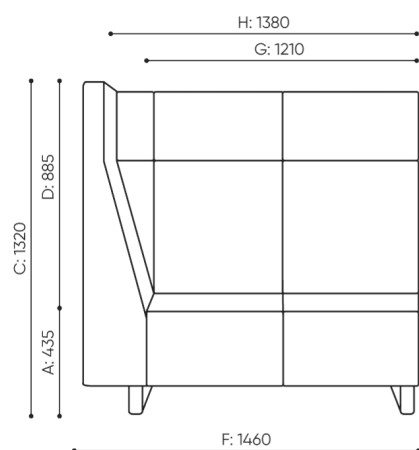

Kolekce nab z mo nost sestavit libovoln uspo d n sedadel s vysok mi akustick mi vlastnostmi.

design:
Bejot Development Team

**Webov str nky
produktu**
[Odkaz na webov
str nky](#)

bejot:

rozmiary

VV 9X2

H: 1450 | 1 szt.
W: 1410 | St.
L: 860 | pc.

netto 86
brutto 115

VV 902

H: 1600 | 1 szt.
W: 1410 | St.
L: 860 | pc.

netto 65
brutto 95

bejot:voo_voo_9xx

VV 912

- A** wysokość siedziska; wymiar gabarytowy
- B** wysokość siedziska
- C** wysokość : wymiar gabarytowy
- D** wysokość oparcia
- F** szerokość gabarytowa
- G** szerokość siedziska
- H** szerokość oparcia
- K** wysokość od podłogi do podłokietnika
- M** głębokość gabarytowa
- N** głębokość siedziska

Wymiary mają charakter orientacyjny i mogą się różnić w zależności od wybranej konfiguracji produktu. Zawsze spełnione są wymagania normy.

materi ly dostupn pro sb rku

1 cenov skupina	Fenno, Keimo, log, Sawana
Cenov skupina 2	Alja ka, Alpa, Charles, Charles - Studio Design, Cura, Pastel, Roccia, Valencia
Cenov skupina 3	Ally, Ally-Studio Design, Alpa-Studio Design, Blazer, Cura-Studio Design, Easy , Oceanic, Silvertex , Silvertex - Designov studio, Synergie, Synergie - Designov studio
Cenov skupina 4	Oceanic-Studio Design, Remix - Designov studio
Cenov skupina 5	Steelcut Trio 3 - Studio Design
K e	K e
Kov	Kov - pr kov lakovan