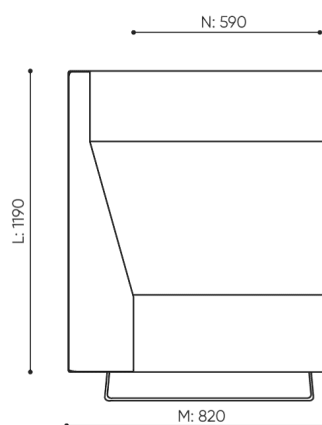

Kolekce nab z mo nost sestavit libovoln uspo d n sedadel s vysok mi akustick mi vlastnostmi.

design:
Bejot Development Team

**Webov str nky
produktu**
[Odkaz na webov
str nky](#)

bejot:

rozmiary

VV 9X2

H: 1450 | 1 szt.
W: 1410 | St.
L: 860 | pc.

netto 86
brutto 115

VV 902

H: 1600 | 1 szt.
W: 1410 | St.
L: 860 | pc.

netto 65
brutto 95

bejot:voo_voo_9xx

VV 912

- A** wysokość siedziska; wymiar gabarytowy
- B** wysokość siedziska
- C** wysokość : wymiar gabarytowy
- D** wysokość oparcia
- F** szerokość gabarytowa
- G** szerokość siedziska
- H** szerokość oparcia
- K** wysokość od podłogi do podłokietnika
- M** głębokość gabarytowa
- N** głębokość siedziska

Wymiary mają charakter orientacyjny i mogą się różnić w zależności od wybranej konfiguracji produktu. Zawsze spełnione są wymagania normy.

materi ly dostupn pro sb rku

1 cenov skupina	Fenno, Keimo, log, Sawana
Cenov skupina 2	Alja ka, Alpa, Charles, Charles - Studio Design, Cura, Pastel, Roccia, Valencia
Cenov skupina 3	Ally, Ally-Studio Design, Alpa-Studio Design, Blazer, Cura-Studio Design, Easy , Oceanic, Silvertex , Silvertex - Designov studio, Synergie, Synergie - Designov studio
Cenov skupina 4	Oceanic-Studio Design, Remix - Designov studio
Cenov skupina 5	Steelcut Trio 3 - Studio Design
K e	K e
Kov	Kov - pr kov lakovan