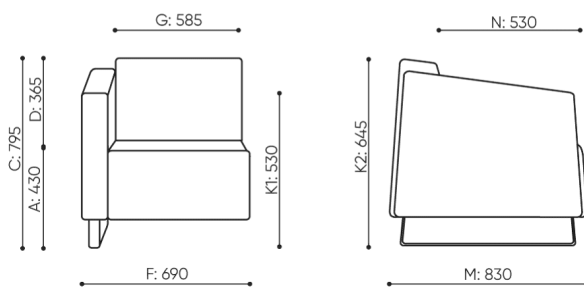

design:

Bejot Development Team

**Webov str nky
produktu**

[Odkaz na webov
str nky](#)

bejot:

rozmiar

VV 401

H: 800 | 1 szt.
W: 620 | St.
L: 830 | pc.

netto 20
brutto 23

VV 401 / 4011

bejot:voo_voo

H: 480 | 1 szt.
W: 810 | St.
L: 800 | pc.

netto 17
brutto 22

VV P600

H: 810 | 1 szt.
W: 720 | St.
L: 840 | pc.

netto 24
brutto 28

VV 411 R/L

- A** wysokość siedziska: wymiar gabarytowy
- B** wysokość siedziska
- C** wysokość : wymiar gabarytowy
- D** wysokość oparcia
- F** szerokość gabarytowa
- G** szerokość siedziska
- H** szerokość oparcia
- K** wysokość od podłogi do podłokietnika
- M** głębokość gabarytowa
- N** głębokość siedziska

Wymiary mają charakter orientacyjny i mogą się różnić w zależności od wybranej konfiguracji produktu. Zawsze spełnione są wymogi normy.

materi ly dostupn pro sb rku

1 cenov skupina	Fenno, Keimo, log, Sawana
Cenov skupina 2	Alja ka, Alpa, Charles, Charles - Studio Design, Cura, Pastel, Roccia, Valencia
Cenov skupina 3	Ally, Ally-Studio Design, Alpa-Studio Design, Blazer, Cura-Studio Design, Easy , Oceanic, Silvertex , Silvertex - Designov studio, Synergie, Synergie - Designov studio, Valencia - Designov studio
Cenov skupina 4	Oceanic-Studio Design, Remix - Designov studio
Cenov skupina 5	Steelcut Trio 3 - Studio Design
K e	K e
Kov	Kov - pr kov lakovan
Ozdobn steh	Ozdobn steh