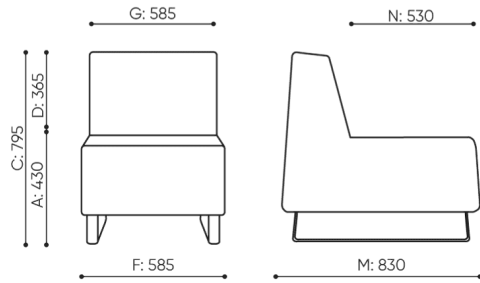

design:

Bejot Development Team

**Webov str nky
produktu**

[Odkaz na webov
str nky](#)

bejot:

rozmiar

VV 401

H: 800 | 1 szt.
W: 620 | St.
L: 830 | pc.

netto 20
brutto 23

VV 401 / 4011

bejot:voo_voo

H: 480 | 1 szt.
W: 810 | St.
L: 800 | pc.

netto 17
brutto 22

VV P600

H: 810 | 1 szt.
W: 720 | St.
L: 840 | pc.

netto 24
brutto 28

VV 411 R/L

- A** wysokość siedziska: wymiar gabarytowy
- B** wysokość siedziska
- C** wysokość : wymiar gabarytowy
- D** wysokość oparcia
- F** szerokość gabarytowa
- G** szerokość siedziska
- H** szerokość oparcia
- K** wysokość od podłogi do podłokietnika
- M** głębokość gabarytowa
- N** głębokość siedziska

Wymiary mają charakter orientacyjny i mogą się różnić w zależności od wybranej konfiguracji produktu. Zawsze spełnione są wymogi normy.

materi ly dostupn pro sb rku

1 cenov skupina	Fenno, Keimo, log, Sawana
Cenov skupina 2	Alja ka, Alpa, Charles, Charles - Studio Design, Cura, Pastel, Roccia, Valencia
Cenov skupina 3	Ally, Ally-Studio Design, Alpa-Studio Design, Blazer, Cura-Studio Design, Easy , Oceanic, Silvertex , Silvertex - Designov studio, Synergie, Synergie - Designov studio, Valencia - Designov studio
Cenov skupina 4	Oceanic-Studio Design, Remix - Designov studio
Cenov skupina 5	Steelcut Trio 3 - Studio Design
K e	K e
Kov	Kov - pr kov lakovan
Ozdobn steh	Ozdobn steh