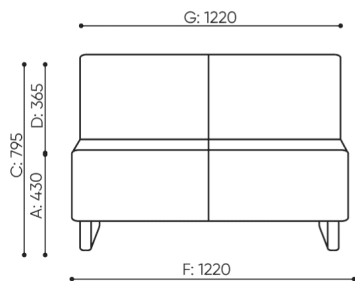

# rozmiary

VV 402

H: 825 | 1 szt.  
W: 1250 | St.  
L: 860 | pc.

netto 33  
brutto 38

VV 402 / 4021

bejot:voo\_voo

H: 480 | 1 szt.  
W: 1410 | St.  
L: 810 | pc.

netto 30  
brutto 35

VV P1200

H: 810 | 1 szt.  
W: 1350 | St.  
L: 840 | pc.

netto 36  
brutto 41

VV 412 R/L

- A** wysokość siedziska: wymiar gabarytowy
- B** wysokość siedziska
- C** wysokość : wymiar gabarytowy
- D** wysokość oparcia
- F** szerokość gabarytowa
- G** szerokość siedziska
- H** szerokość oparcia
- K** wysokość od podłogi do podłokietnika
- M** głębokość gabarytowa
- N** głębokość siedziska

Wymiary mają charakter orientacyjny i mogą się różnić w zależności od wybranej konfiguracji produktu. Zawsze spełnione są wymogi normy.