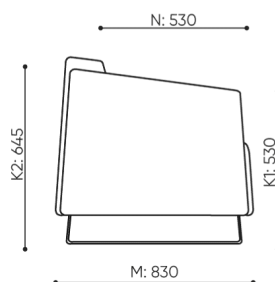

# rozmiary

VV 402

H: 825 | 1 szt.  
W: 1250 | St.  
L: 860 | pc.

netto 33  
brutto 38

VV 402 / 4021

bejot:voo\_voo

H: 480 | 1 szt.  
W: 1410 | St.  
L: 810 | pc.

netto 30  
brutto 35

VV P1200

H: 810 | 1 szt.  
W: 1350 | St.  
L: 840 | pc.

netto 36  
brutto 41

VV 412 R/L

- A** wysokość siedziska: wymiar gabarytowy
- B** wysokość siedziska
- C** wysokość : wymiar gabarytowy
- D** wysokość oparcia
- F** szerokość gabarytowa
- G** szerokość siedziska
- H** szerokość oparcia
- K** wysokość od podłogi do podłokietnika
- M** głębokość gabarytowa
- N** głębokość siedziska

Wymiary mają charakter orientacyjny i mogą się różnić w zależności od wybranej konfiguracji produktu. Zawsze spełnione są wymogi normy.