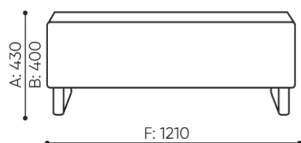

# rozmiary

VV 402

H: 825 | 1 szt.  
W: 1250 | St.  
L: 860 | pc.

netto 33  
brutto 38

VV 402 / 4021

bejot:voo\_voo

H: 480 | 1 szt.  
W: 1410 | St.  
L: 810 | pc.

netto 30  
brutto 35

VV P1200

H: 810 | 1 szt.  
W: 1350 | St.  
L: 840 | pc.

netto 36  
brutto 41

VV 412 R/L

- A** wysokość siedziska: wymiar gabarytowy
- B** wysokość siedziska
- C** wysokość : wymiar gabarytowy
- D** wysokość oparcia
- F** szerokość gabarytowa
- G** szerokość siedziska
- H** szerokość oparcia
- K** wysokość od podłogi do podłokietnika
- M** głębokość gabarytowa
- N** głębokość siedziska

Wymiary mają charakter orientacyjny i mogą się różnić w zależności od wybranej konfiguracji produktu. Zawsze spełnione są wymogi normy.