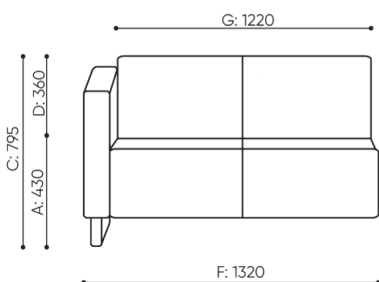

# rozmiary

VV 402

H: 825 | 1 szt.  
W: 1250 | St.  
L: 860 | pc.

netto 33  
brutto 38

VV 402 / 4021

bejot:voo\_voo

H: 480 | 1 szt.  
W: 1410 | St.  
L: 810 | pc.

netto 30  
brutto 35

VV P1200

H: 810 | 1 szt.  
W: 1350 | St.  
L: 840 | pc.

netto 36  
brutto 41

VV 412 R/L

- A** wysokość siedziska: wymiar gabarytowy
- B** wysokość siedziska
- C** wysokość : wymiar gabarytowy
- D** wysokość oparcia
- F** szerokość gabarytowa
- G** szerokość siedziska
- H** szerokość oparcia
- K** wysokość od podłogi do podłokietnika
- M** głębokość gabarytowa
- N** głębokość siedziska

Wymiary mają charakter orientacyjny i mogą się różnić w zależności od wybranej konfiguracji produktu. Zawsze spełnione są wymogi normy.