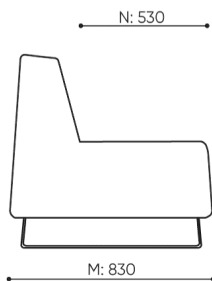

# rozmiary

VV 402

H: 825 | 1 szt.  
W: 1250 | St.  
L: 860 | pc.

netto 33  
brutto 38

VV 402 / 4021

bejot:voo\_voo

H: 480 | 1 szt.  
W: 1410 | St.  
L: 810 | pc.

netto 30  
brutto 35

VV P1200

H: 810 | 1 szt.  
W: 1350 | St.  
L: 840 | pc.

netto 36  
brutto 41

VV 412 R/L

- A** wysokość siedziska: wymiar gabarytowy
- B** wysokość siedziska
- C** wysokość : wymiar gabarytowy
- D** wysokość oparcia
- F** szerokość gabarytowa
- G** szerokość siedziska
- H** szerokość oparcia
- K** wysokość od podłogi do podłokietnika
- M** głębokość gabarytowa
- N** głębokość siedziska

Wymiary mają charakter orientacyjny i mogą się różnić w zależności od wybranej konfiguracji produktu. Zawsze spełnione są wymogi normy.