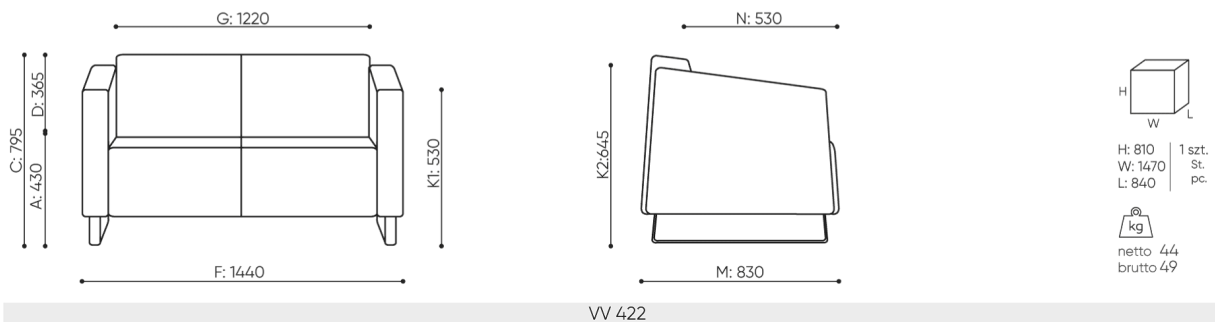

design:

Bejot Development Team

**Webov str nky
produktu**

[Odkaz na webov
str nky](#)

bejot:

rozmiar

VV 422

- A wysokość siedziska: wymiar gabarytowy
- B wysokość siedziska
- C wysokość : wymiar gabarytowy
- D wysokość oparcia
- F szerokość gabarytowa
- G szerokość siedziska
- H szerokość oparcia
- K wysokość od podłogi do podłokietnika
- M głębokość gabarytowa
- N głębokość siedziska

Wymiary mają charakter orientacyjny i mogą się różnić w zależności od wybranej konfiguracji produktu. Zawsze spełnione są wymagania normy.

materi ly dostupn pro sb rku

1 cenov skupina	Fenno, Keimo, log, Sawana
Cenov skupina 2	Alja ka, Alpa, Charles, Charles - Studio Design, Cura, Pastel, Roccia, Valencia
Cenov skupina 3	Ally, Ally-Studio Design, Alpa-Studio Design, Blazer, Cura-Studio Design, Easy , Oceanic, Silvertex , Silvertex - Designov studio, Synergie, Synergie - Designov studio, Valencia - Designov studio
Cenov skupina 4	Oceanic-Studio Design, Remix - Designov studio
Cenov skupina 5	Steelcut Trio 3 - Studio Design
K e	K e
Kov	Kov - pr kov lakovan
Ozdobn steh	Ozdobn steh