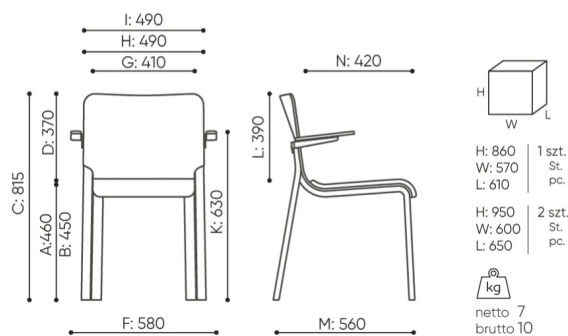

design:
Henrik Schultz

**Webová stránka
produktu**
[Odkaz na webovou
stránku](#)

bejot:

rozmiary

WE 720

WE 720 2N

- A wysokość siedziska: wymiar gabarytowy
- B wysokość siedziska: pomiar zgodny z normą PN EN 1335-1
- C wysokość fotela
- D wysokość oparcia
- F szerokość gabarytowa fotela/ krzyżaka
- G szerokość siedziska
- H szerokość oparcia
- I szerokość między podłokietnikami
- K wysokość od podłogi do podłokietnika
- L długość oparcia
- M głębokość gabarytowa fotela
- N głębokość siedziska

Wymiary mają charakter orientacyjny i mogą się różnić w zależności od wybranej konfiguracji produktu. Zawsze spełnione są wymagania normy.

materi ly dostupn pro sb rku

1 cenov skupina	Dluhopisy, Fenno, Keimo, Sawana
Cenov skupina 2	Alja ka, Alpa, Charles, Charles - Studio Design, Cura, Pastel, Roccia, Valencia
Cenov skupina 3	Ally, Ally-Studio Design, Alpa-Studio Design, Blazer, Cura-Studio Design, Easy , Oceanic, Silvertex , Silvertex - Designov studio, Synergie, Synergie - Designov studio, Valencia - Designov studio
Cenov skupina 4	D dictv -Studio Design, Oceanic-Studio Design, Remix - Designov studio
Cenov skupina 5	Steelcut Trio 3 - Studio Design
K e	K e
Lakovan p rodn d ha	Lakovan p rodn d ha
Kov	Kov - pr kov lakovan