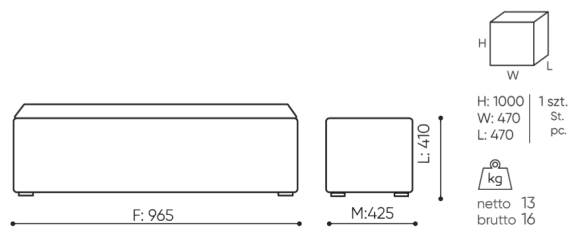

abmessungen

CUB 965

CUB 965

C	Gesamthöhe	G	Sitzbreite	M	Gesamttiefe
D	Höhe der Rückenlehne	H	Breite der Rückenlehne	N	Tiefe des Sitzes

Die Maße sind in Millimeter angegeben und betreffen Produkte in Basisausführung. Die tatsächlichen Maße können von den angegebenen abweichen und sind von den ausgewählten Optionen abhängig. Bejot behält sich das Recht vor, die ausgewählten Bestandteile des Produkts zu ändern, was die Maße geringfügig beeinflussen kann. Im Falle genauer Anforderungen an die Abmessungen des Produkts bitte wir um Kontaktaufnahme, um die Maße zu bestätigen. Die Spezifikation bildet kein Angebot im Sinne des Zivilgesetzbuches. Abmessungen und Gewichte sind ungefähr und können um 5% variieren. Die Anforderungen der Norm werden immer erfüllt.